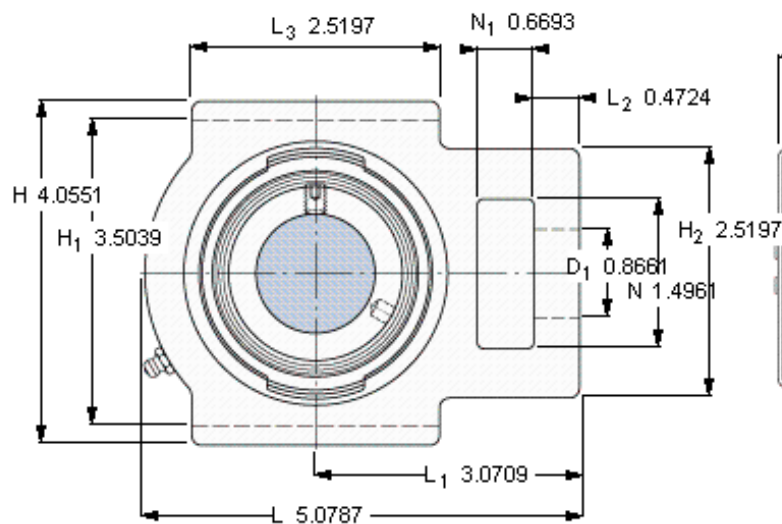

SKF TU 1.3/8 WF参数

主要尺寸	d	34.925	mm	-
	A	37	mm	-
	H	103	mm	-
	H ₁	89	mm	-
	L	129	mm	-
基本额定载荷	C	25500	N	动载荷
	C ₀	15300	N	静载荷
极限转速	带h6轴公差	5300	r/min	-
重量	重量	1620	g	-
型号	轴承单元	TU 1.3/8 WF	-	-
	轴承座	TU 507 U	-	-
	轴承	YEL 207-106-2F	-	-

SKF TU 1.3/8 WF图片

参考资料:<http://www.sozhou.com/p/32dd9f83.html>

平头螺钉
 适宜的止动环 [Nm]
 六角键销尺寸 [mm]
 端盖

3/8-24x3/4
 16,5
 4,7625
 -