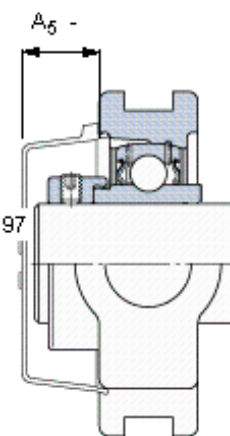

SKF TU 1.3/8 WF参数

主要尺寸	d	34.925	mm	-
	A	37	mm	-
	H	103	mm	-
	H ₁	89	mm	-
	L	129	mm	-
基本额定载荷	C	25500	N	动载荷
	C ₀	15300	N	静载荷
极限转速	带h6轴公差	5300	r/min	-
重量	重量	1620	g	-
型号	轴承单元	TU 1.3/8 WF	-	-
	轴承座	TU 507 U	-	-
	轴承	YEL 207-106-2F	-	-

SKF TU 1.3/8 WF图片

参考资料:<http://www.sozhou.com/p/32dd9f83.html>

平头螺钉
 适宜的止动环 [Nm]
 六角键销尺寸 [mm]
 端盖

3/8-24x3/4
 16,5
 4,7625
 -