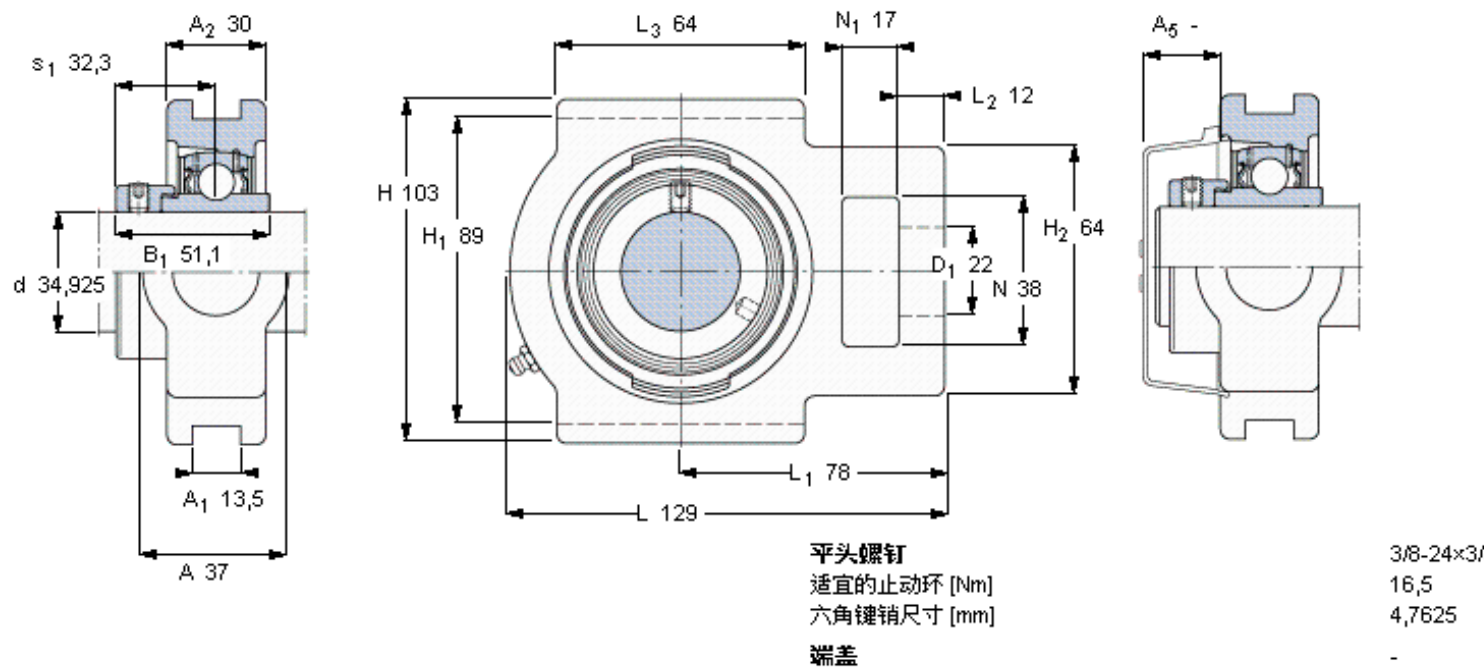

SKF TU 1.3/8 WF参数

主要尺寸	d	34.925	mm	-
	A	37	mm	-
	H	103	mm	-
	H ₁	89	mm	-
	L	129	mm	-
基本额定载荷	C	25500	N	动载荷
	C ₀	15300	N	静载荷
极限转速	带h6轴公差	5300	r/min	-
重量	重量	1620	g	-
型号	轴承单元	TU 1.3/8 WF	-	-
	轴承座	TU 507 U	-	-
	轴承	YEL 207-106-2F	-	-

SKF TU 1.3/8 WF图片

参考资料:<http://www.sozhou.com/p/32dd9f83.html>

平头螺钉
 适宜的止动环 [Nm]
 六角键销尺寸 [mm]
 端盖

3/8-24x3/4
 16,5
 4,7625
 -