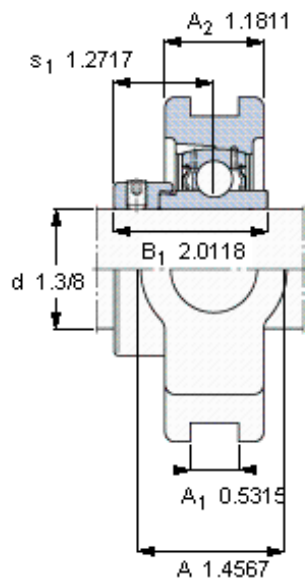

SKF TU 1.3/8 WF参数

主要尺寸	d	34.925	mm	-
	A	37	mm	-
	H	103	mm	-
	H ₁	89	mm	-
	L	129	mm	-
基本额定载荷	C	25500	N	动载荷
	C ₀	15300	N	静载荷
极限转速	带h6轴公差	5300	r/min	-
重量	重量	1620	g	-
型号	轴承单元	TU 1.3/8 WF	-	-
	轴承座	TU 507 U	-	-
	轴承	YEL 207-106-2F	-	-

SKF TU 1.3/8 WF图片

参考资料:<http://www.sozhou.com/p/32dd9f83.html>

平头螺钉
 适宜的止动环 [Nm]
 六角键销尺寸 [mm]
 端盖

3/8-24x3/4
 16,5
 4,7625
 -