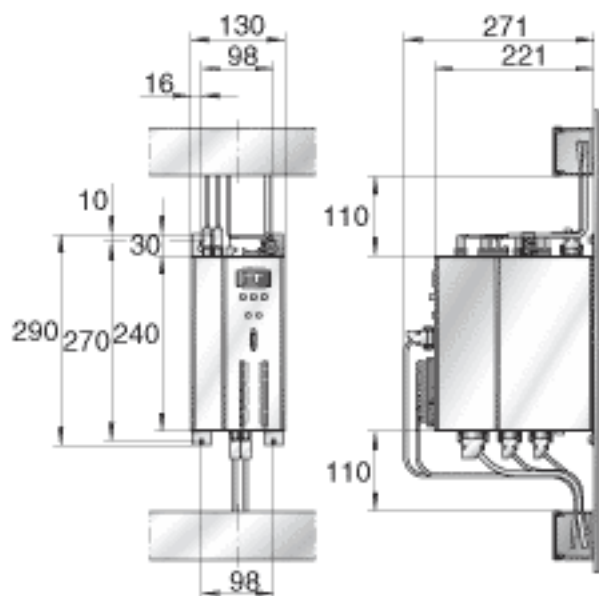

INA STUNG-COMPAX2500-S参数

其他	$A_{eff}$	6.3	A	额定电流
		12.6	A	$A_{eff}$
	P	2.5	kVA	功率:

INA STUNG-COMPAX2500-S图片

参考资料:<http://www.sozhou.com/p/33057689.html>