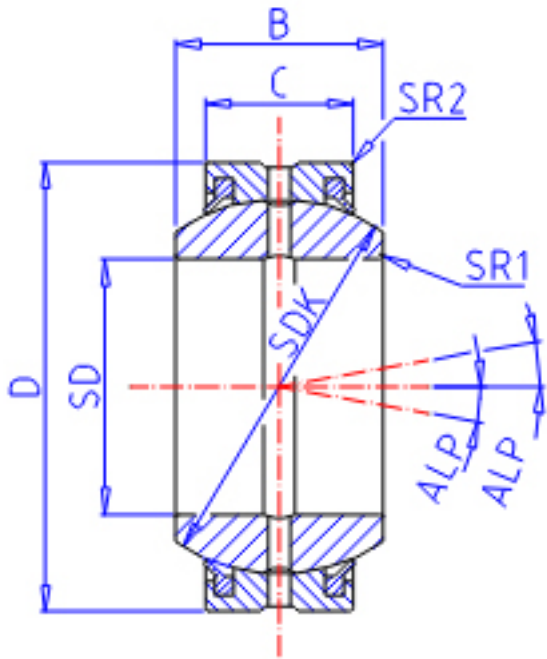

IKO GE 220GS-2RS参数

轴径	STDRT	220	mm	轴径
型号	ORDER	GE 220GS-2RS		型号
重量	MASS	51300	g	重量
主要尺寸	SD	220	mm	内径
	D	340	mm	外径
	B	175	mm	宽度
	C	100	mm	宽度
	SDK	300.0	mm	-
	SR1	1.1	mm	(最小)
	SR2	1.1	mm	(最小)
安装尺寸	SDAMIN	227.0	mm	(最小)
	SDAMAX	243.5	mm	(最大)
	DAMAX	333.0	mm	(最大)
	DAMIN	296.0	mm	(最小)
动态负载容量	CD	2940000	N	动态负载容量
静态负载容量	CS	17700000	N	静态负载容量
容许倾斜角度	ALP	14		容许倾斜角度

IKO GE 220GS-2RS图片

参考资料:<http://www.sozhou.com/p/330eb3c1.html>