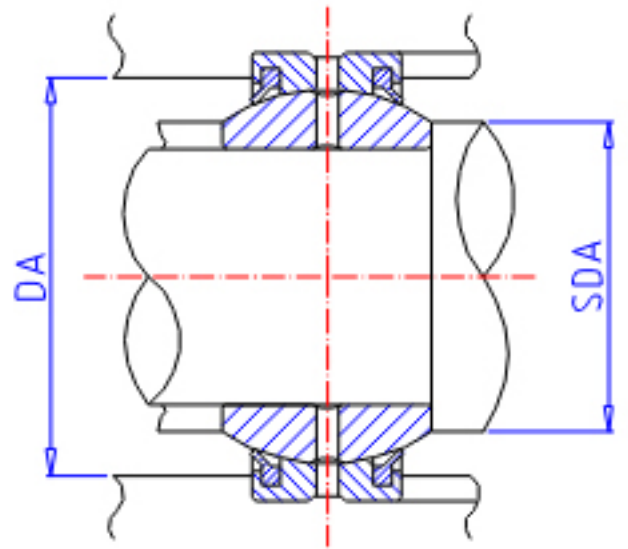

IKO GE 220GS-2RS参数

轴径	STDRT	220	mm	轴径
型号	ORDER	GE 220GS-2RS		型号
重量	MASS	51300	g	重量
主要尺寸	SD	220	mm	内径
	D	340	mm	外径
	B	175	mm	宽度
	C	100	mm	宽度
	SDK	300.0	mm	-
	SR1	1.1	mm	(最小)
	SR2	1.1	mm	(最小)
安装尺寸	SDAMIN	227.0	mm	(最小)
	SDAMAX	243.5	mm	(最大)
	DAMAX	333.0	mm	(最大)
	DAMIN	296.0	mm	(最小)
动态负载容量	CD	2940000	N	动态负载容量
静态负载容量	CS	17700000	N	静态负载容量
容许倾斜角度	ALP	14		容许倾斜角度

IKO GE 220GS-2RS图片

参考资料:<http://www.sozhou.com/p/330eb3c1.html>