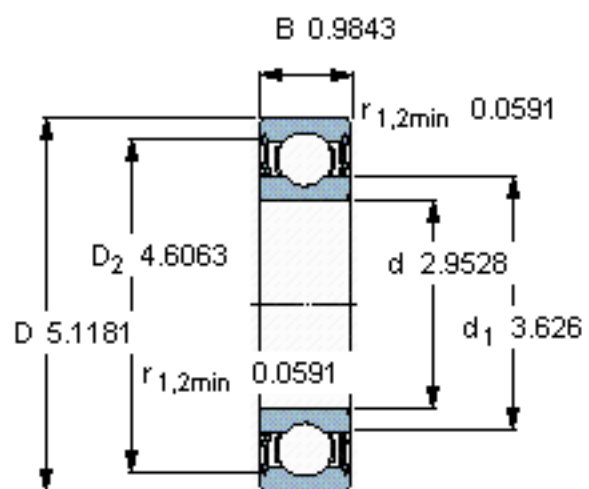

SKF 6215-2RS1/HC5C3WT参数

主要尺寸	d	75	mm	-
	D	130	mm	-
	B	25	mm	-
基本额定载荷	C	68900	N	动载荷
	C_0	49000	N	静载荷
疲劳载荷极限	P_u	2040	N	-
额定转速	参考转速	14000	r/min	-
	极限转速	3200	r/min	-
重量	重量	1050	g	-
型号	型号	6215-2RS1/HC5C3WT	-	-

SKF 6215-2RS1/HC5C3WT图片

计算系数

f_0 15

参考资料:<http://www.sozhou.com/p/330fa5da.html>

计算系数

f_0 15