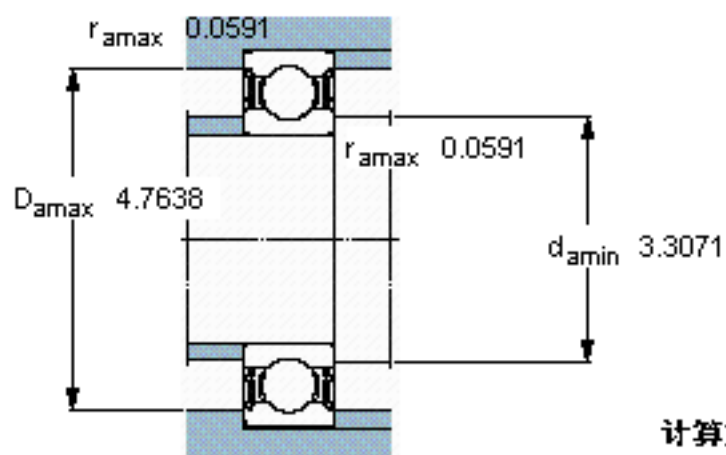

SKF 6215-2RS1/HC5C3WT参数

主要尺寸	d	75	mm	-
	D	130	mm	-
	B	25	mm	-
基本额定载荷	C	68900	N	动载荷
	C_0	49000	N	静载荷
疲劳载荷极限	P_u	2040	N	-
额定转速	参考转速	14000	r/min	-
	极限转速	3200	r/min	-
重量	重量	1050	g	-
型号	型号	6215-2RS1/HC5C3WT	-	-

SKF 6215-2RS1/HC5C3WT图片

计算系数

f_0 15

参考资料:<http://www.sozhou.com/p/330fa5da.html>

计算系数

f_0 15