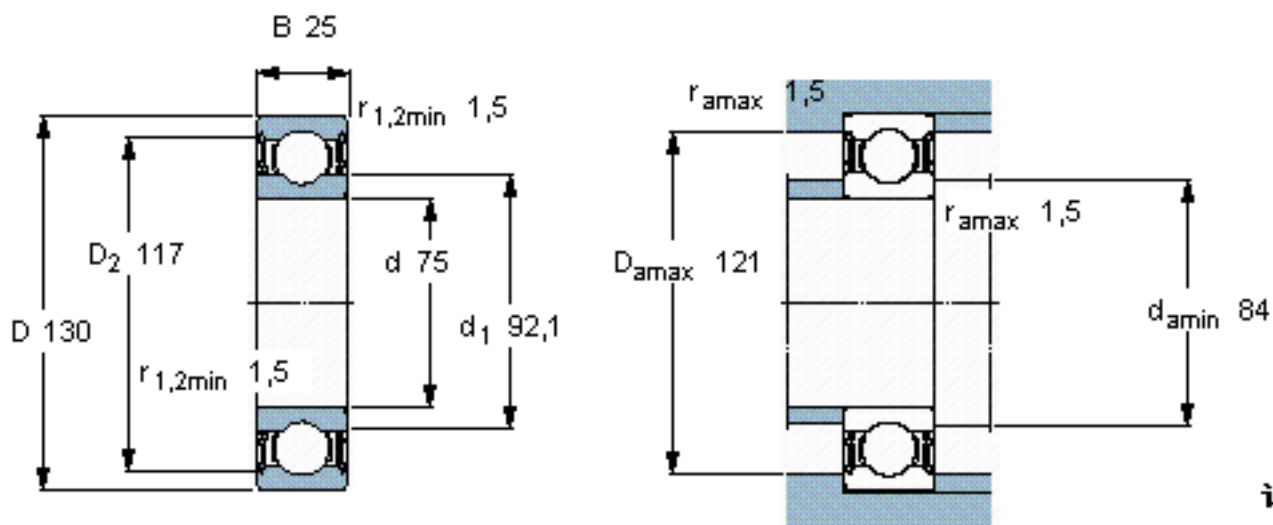

SKF 6215-2RS1/HC5C3WT参数

主要尺寸	d	75	mm	-
	D	130	mm	-
	B	25	mm	-
基本额定载荷	C	68900	N	动载荷
	C_0	49000	N	静载荷
疲劳载荷极限	P_u	2040	N	-
额定转速	参考转速	14000	r/min	-
	极限转速	3200	r/min	-
重量	重量	1050	g	-
型号	型号	6215-2RS1/HC5C3WT	-	-

SKF 6215-2RS1/HC5C3WT图片

计算系数

f_0 15

参考资料:<http://www.sozhou.com/p/330fa5da.html>