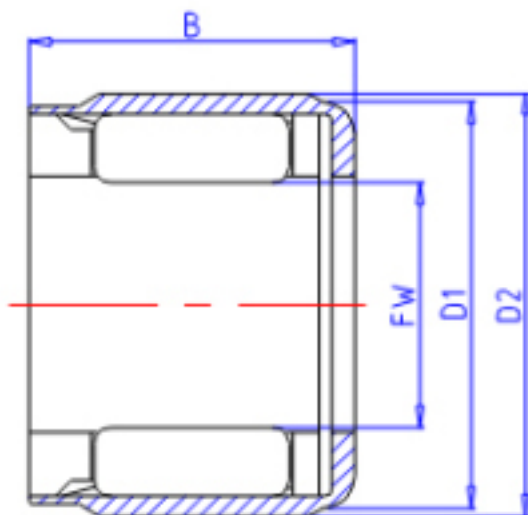

KOYO EWC1010C参数

主要尺寸	FW	10	mm	内径
	D1	16.0	mm	-
	D2	17.0	mm	-
	B	10	mm	宽度
型号	ORDER	EWC1010C		型号
扭矩容量	TC	1.96	N. m	-

KOYO EWC1010C图片

参考资料:<http://www.sozhou.com/p/3317460f.html>