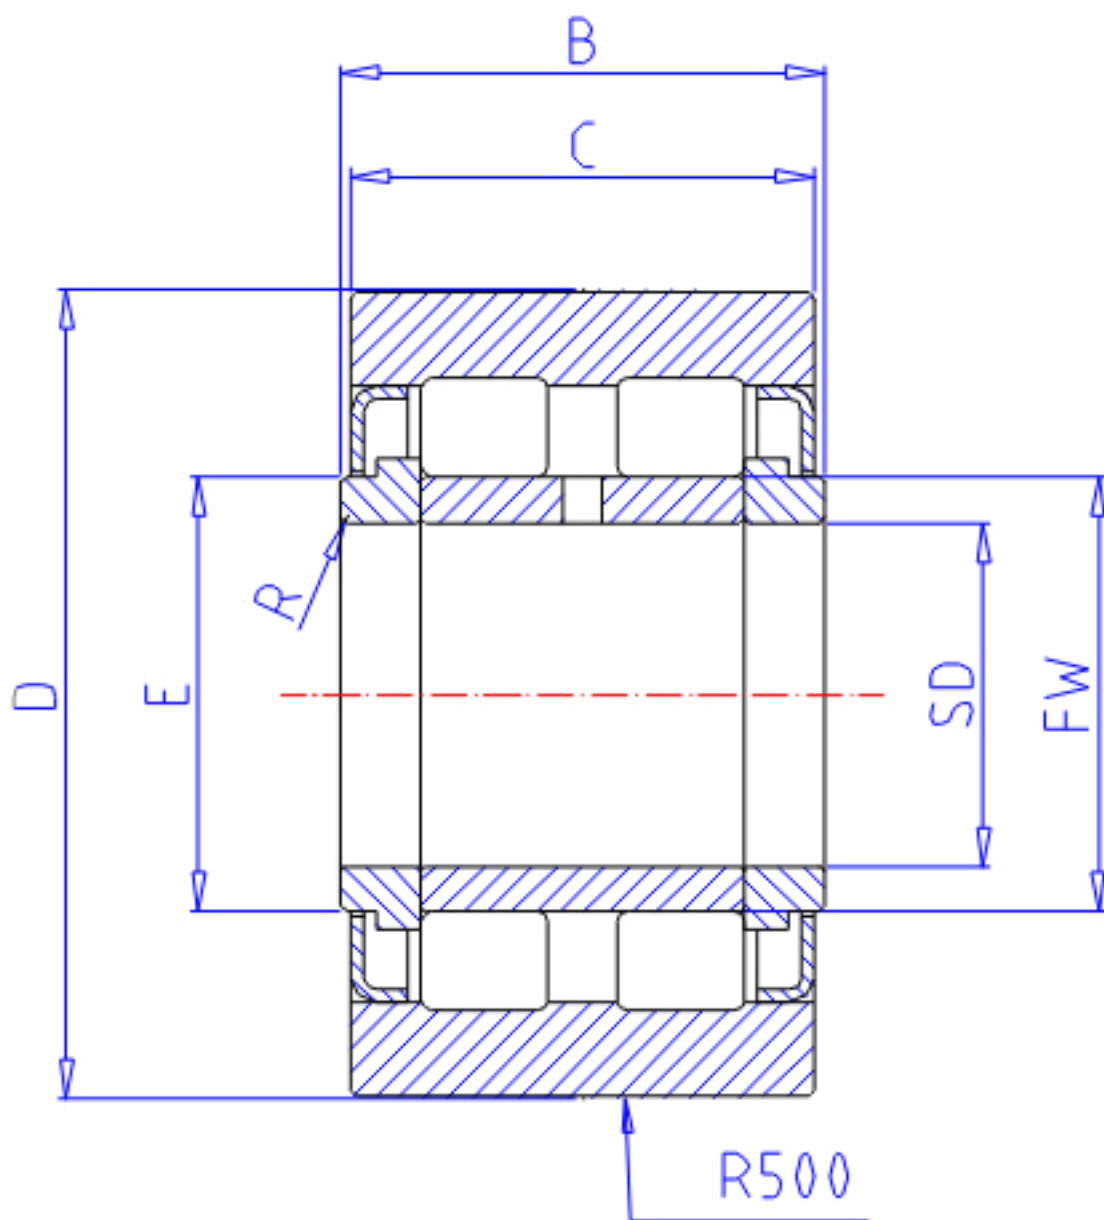

**NTN NUTW203X/3AS参数**

型号	ORDER	NUTW203X/3AS		型号
尺寸	D	40	mm	外径
	SD	17	mm	-
	B	24	mm	宽度
	C	23	mm	宽度
	E	22	mm	-
	FW	21.5	mm	-
	R	0.3	mm	-
基本额定载荷	CR	26000	N	动载荷
	COR	32000	N	静载荷
	CRF	2 650	kgf	动载荷
	CORF	3 250	kgf	静载荷
	CR2	17100	N	动载荷
	COR2	17100	N	静载荷
	CRF2	1 740	kgf	动载荷
	CORF2	1 740	kgf	静载荷
极限转速	LSG	4 700	r/min	脂润滑
重量	MASS	167	g	重量
尺寸	DS	40	mm	-

**NTN NUTW203X/3AS图片**

参考资料:<http://www.sozhou.com/p/331a9a9c.html>