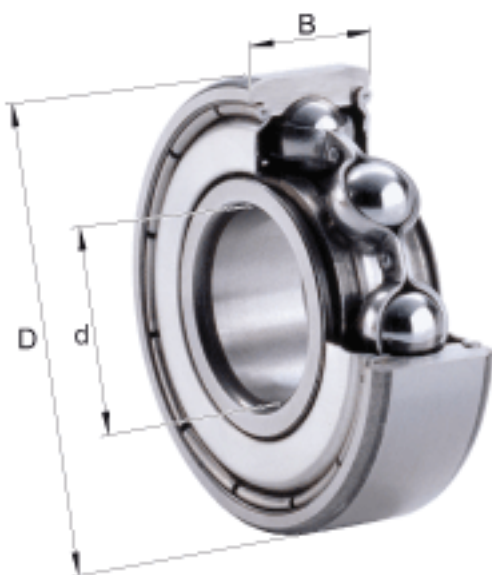

### FAG 6000-C-2Z参数

尺寸	d	10	mm	-
	D	26	mm	-
	B	8	mm	-
	D <sub>2</sub>	23.4	mm	-
	D <sub>a max</sub>	24	mm	-
	d <sub>2</sub>	13.4	mm	-
	d <sub>a min</sub>	12	mm	-
	r <sub>a max</sub>	0.3	mm	-
	r <sub>min</sub>	0.3	mm	-
重量	m	20	g	质量
基本额定载荷	C <sub>r</sub>	5000	N	基本额定动载荷，径向
	C <sub>0r</sub>	1970	N	基本额定静载荷，径向
极限转速	n <sub>G</sub>	38000	r/min	极限转速
参考转速	n <sub>B</sub>	30000	r/min	参考转速
疲劳极限载荷	C <sub>ur</sub>	133	N	疲劳极限载荷，径向

### FAG 6000-C-2Z图片

参考资料:<http://www.sozhou.com/p/331c7285.html>