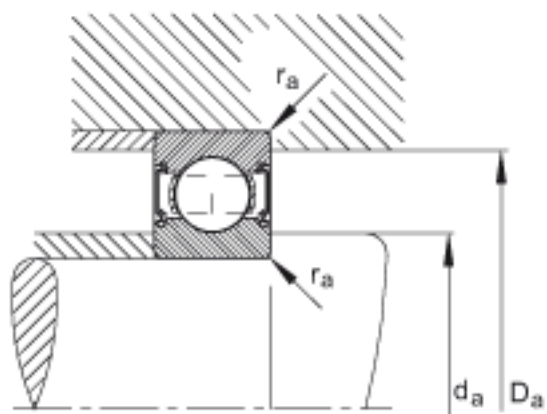

参考资料:<http://www.sozhou.com/p/331c7285.html>