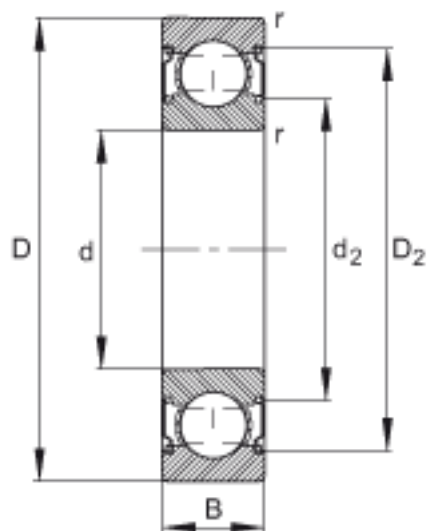

参考资料:<http://www.sozhou.com/p/331c7285.html>