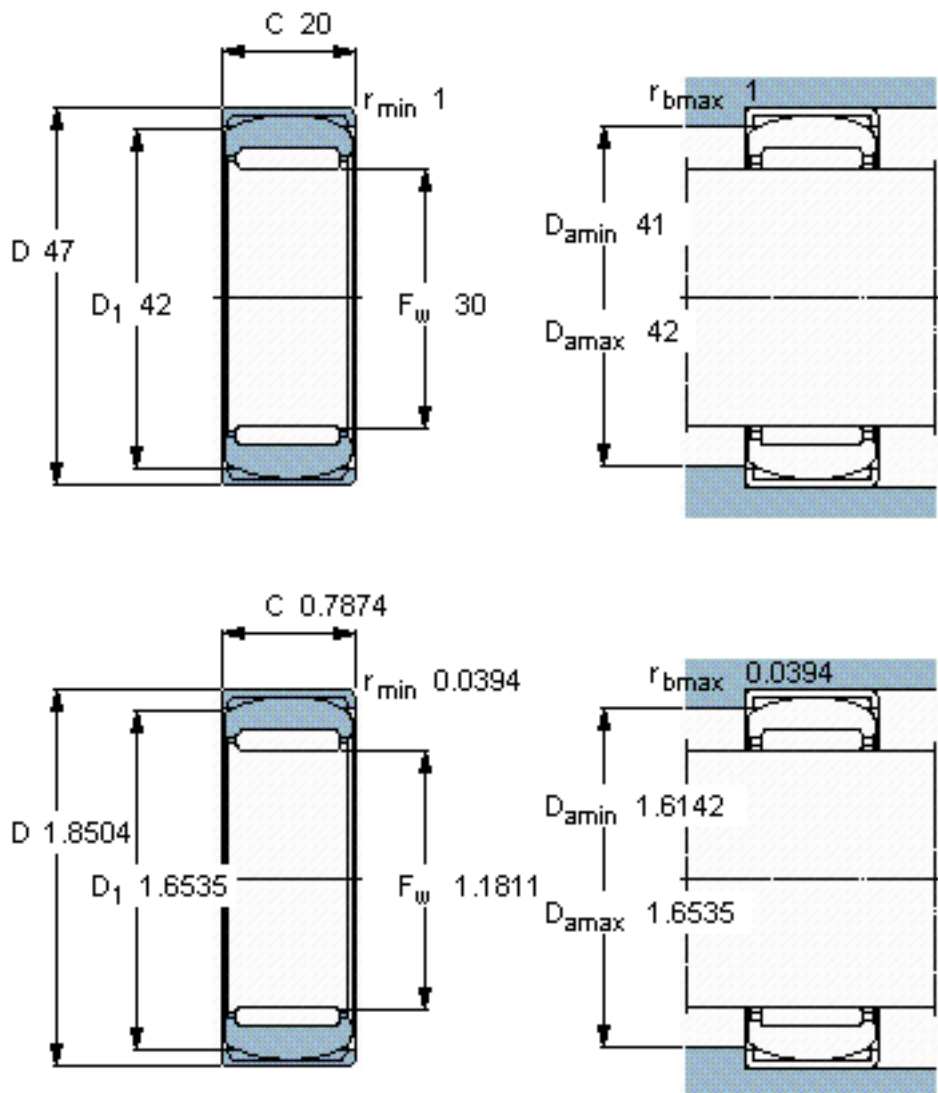

SKF RPNA 30/47参数

主要尺寸	F_w	30	mm	-
	D	47	mm	-
	C	20	mm	-
基本额定载荷	C	22900	N	动载荷
	C_0	38000	N	静载荷
疲劳载荷极限	P_u	4800	N	-
额定转速	参考转速	13000	r/min	-
	极限转速	15000	r/min	-
重量	重量	130	g	-
型号	型号	RPNA 30/47	-	-

SKF RPNA 30/47图片