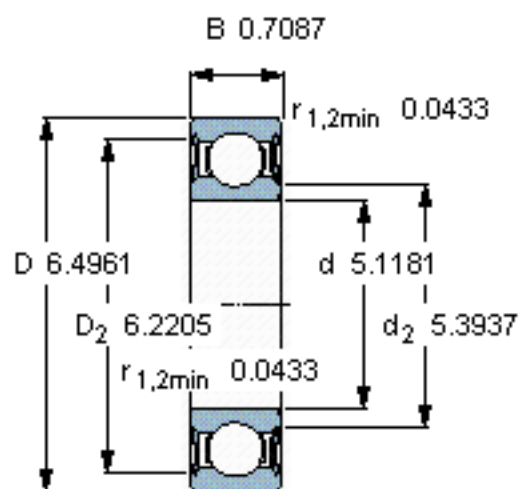

计算系数

k_r 0,015

f_0 16