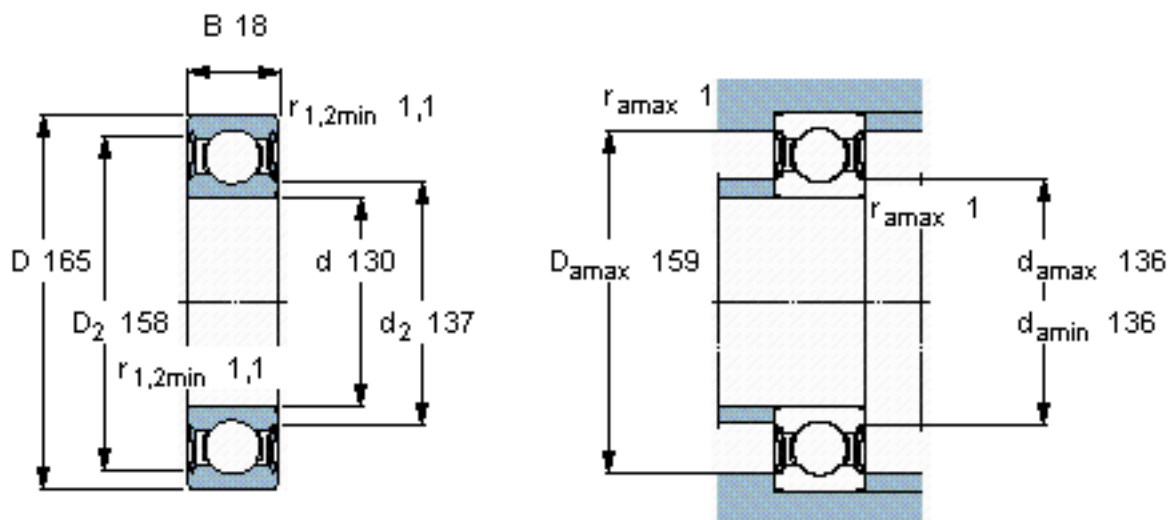

SKF 61826-2RS1/W64参数

主要尺寸	d	130	mm	-
	D	165	mm	-
	B	18	mm	-
基本额定载荷	C	37700	N	动载荷
	C_0	43000	N	静载荷
疲劳载荷极限	P_u	1600	N	-
极限转速	极限转速	1600	r/min	-
重量	重量	930	g	-
型号	* SKF 探索者轴承	61826-2RS1/W64	-	-

SKF 61826-2RS1/W64图片