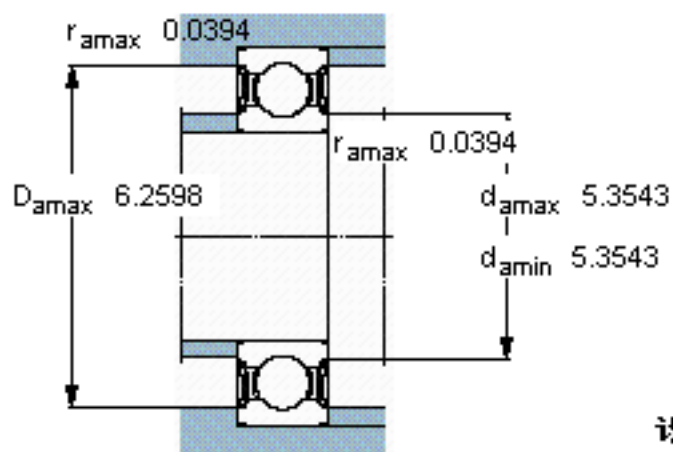

计算系数

k_r 0,015

f_0 16