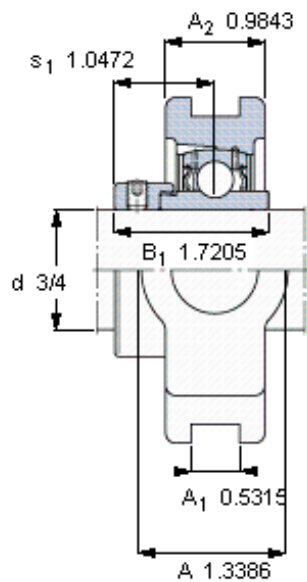

### SKF TU 3/4 WF参数

主要尺寸	d	19.05	mm	-
	A	34	mm	-
	H	92	mm	-
	H <sub>1</sub>	76	mm	-
	L	97	mm	-
基本额定载荷	C	12700	N	动载荷
	C <sub>0</sub>	6550	N	静载荷
极限转速	带h6轴公差	8500	r/min	-
重量	重量	790	g	-
型号	轴承单元	TU 3/4 WF	-	-
	轴承座	TU 504 U	-	-
	轴承	YEL 204-012-2F	-	-

### SKF TU 3/4 WF图片

参考资料: <http://www.sozhou.com/p/335081ea.html>

平头螺钉  
 适宜的止动环 [Nm]  
 六角键销尺寸 [mm]  
 端盖

10-32x1/4  
 4  
 3,175  
 -