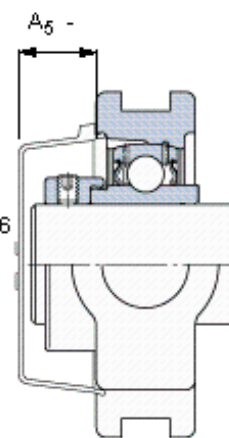

### SKF TU 3/4 WF参数

主要尺寸	d	19.05	mm	-
	A	34	mm	-
	H	92	mm	-
	H <sub>1</sub>	76	mm	-
	L	97	mm	-
基本额定载荷	C	12700	N	动载荷
	C <sub>0</sub>	6550	N	静载荷
极限转速	带h6轴公差	8500	r/min	-
重量	重量	790	g	-
型号	轴承单元	TU 3/4 WF	-	-
	轴承座	TU 504 U	-	-
	轴承	YEL 204-012-2F	-	-

### SKF TU 3/4 WF图片

参考资料: <http://www.sozhou.com/p/335081ea.html>

平头螺钉  
 适宜的止动环 [Nm]  
 六角键销尺寸 [mm]  
 端盖

10-32x1/4  
 4  
 3,175  
 -