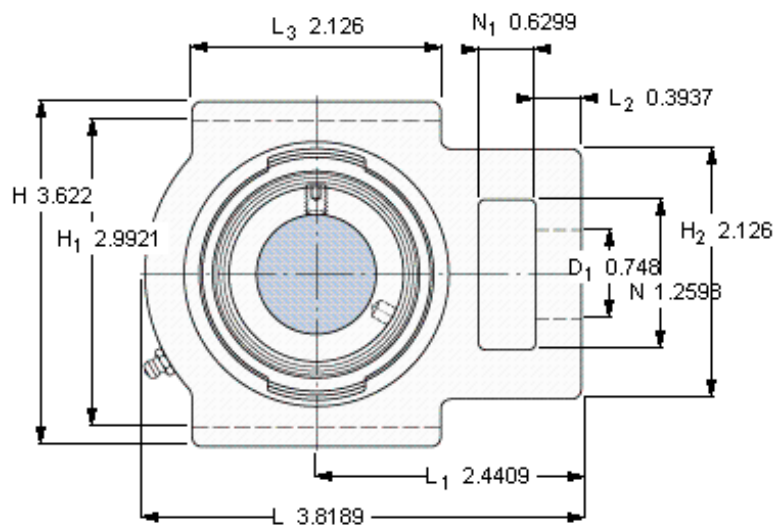

### SKF TU 3/4 WF参数

主要尺寸	d	19.05	mm	-
	A	34	mm	-
	H	92	mm	-
	H <sub>1</sub>	76	mm	-
	L	97	mm	-
基本额定载荷	C	12700	N	动载荷
	C <sub>0</sub>	6550	N	静载荷
极限转速	带h6轴公差	8500	r/min	-
重量	重量	790	g	-
型号	轴承单元	TU 3/4 WF	-	-
	轴承座	TU 504 U	-	-
	轴承	YEL 204-012-2F	-	-

### SKF TU 3/4 WF图片

参考资料: <http://www.sozhou.com/p/335081ea.html>

平头螺钉  
 适宜的止动环 [Nm]  
 六角键销尺寸 [mm]  
 端盖

10-32x1/4  
 4  
 3,175  
 -