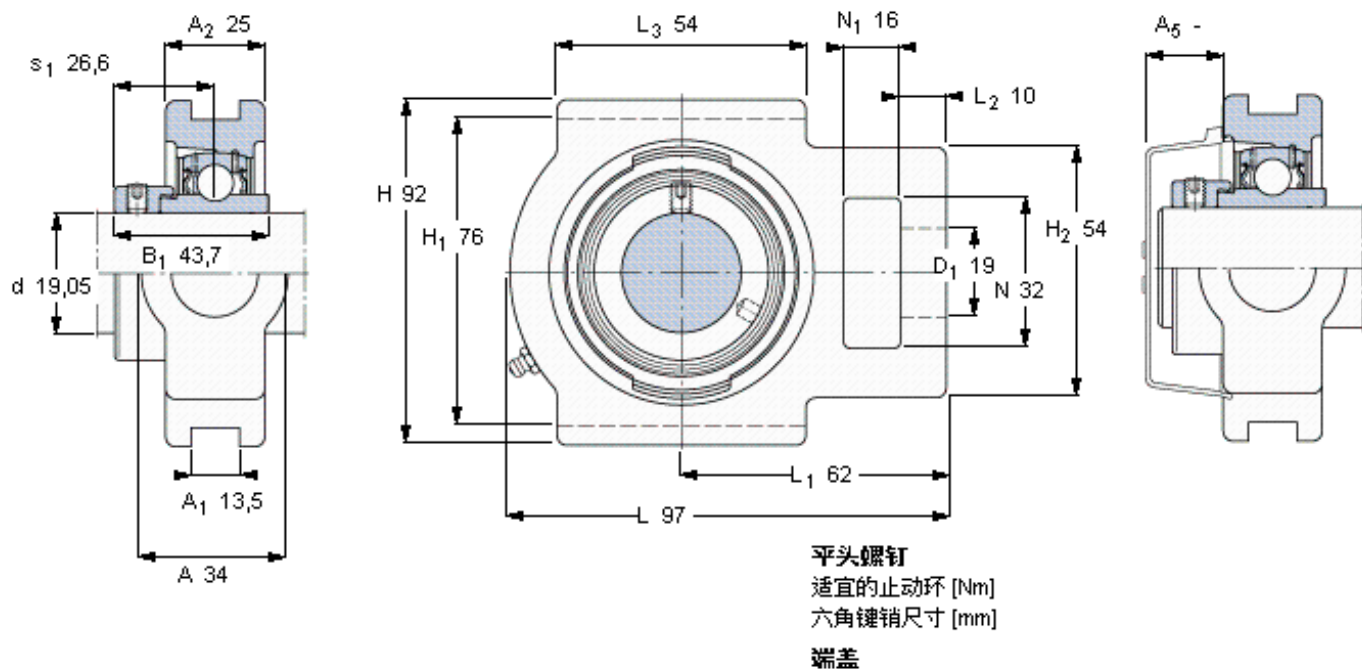

### SKF TU 3/4 WF参数

主要尺寸	d	19.05	mm	-
	A	34	mm	-
	H	92	mm	-
	H <sub>1</sub>	76	mm	-
	L	97	mm	-
基本额定载荷	C	12700	N	动载荷
	C <sub>0</sub>	6550	N	静载荷
极限转速	带h6轴公差	8500	r/min	-
重量	重量	790	g	-
型号	轴承单元	TU 3/4 WF	-	-
	轴承座	TU 504 U	-	-
	轴承	YEL 204-012-2F	-	-

### SKF TU 3/4 WF图片

参考资料: <http://www.sozhou.com/p/335081ea.html>

平头螺钉  
 适宜的止动环 [Nm]  
 六角键销尺寸 [mm]  
 端盖

10-32x1/4  
 4  
 3,175  
 -