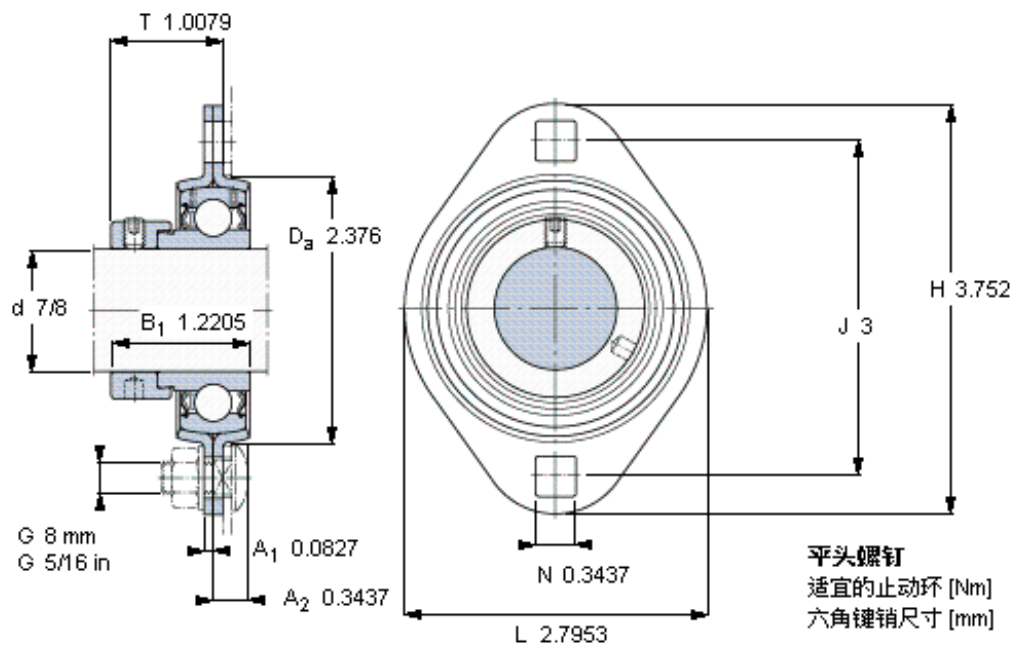

SKF FT 7/8 FM参数

主要尺寸	d	22.225	mm	-
	D_a	60.35	mm	-
	H	95.3	mm	-
	J	76.2	mm	-
	T	25.6	mm	-
基本额定载荷	C	14000	N	动载荷
	C_0	7800	N	静载荷
允许轴承座载荷	径向	-000	N	-
重量	重量	370	g	-
型号	轴承单元	FT 7/8 FM	-	-
订货型号	轴承座	52M-2	-	-
	轴承	YET 205-014	-	-

SKF FT 7/8 FM图片

10-32x1/4
4
3,175

参考资料: <http://www.sozhou.com/p/335be333.html>

10-32x1.6
 4
 3,175