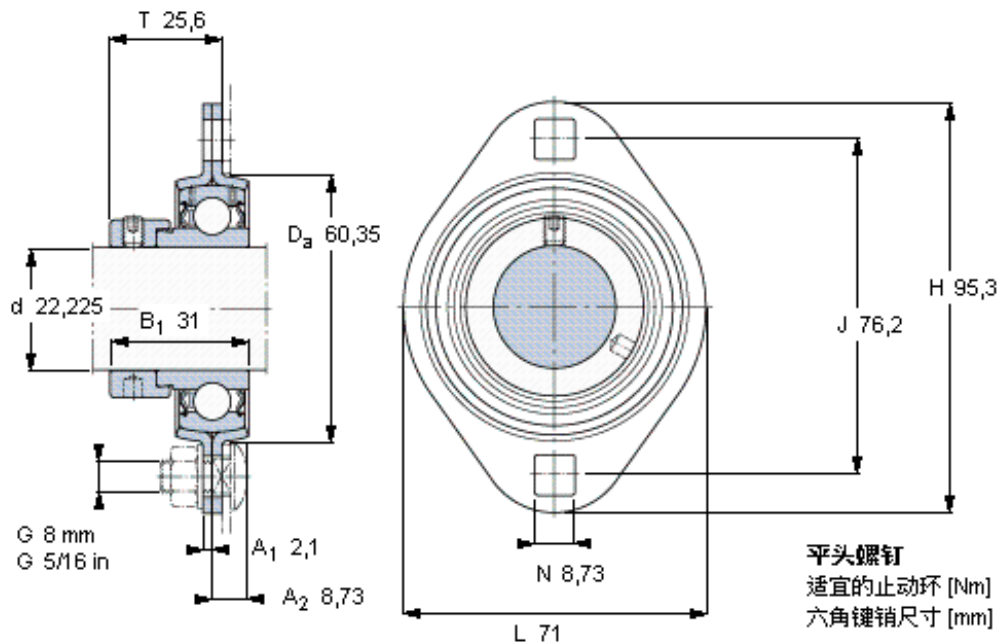

SKF FT 7/8 FM参数

主要尺寸	d	22.225	mm	-
	D_a	60.35	mm	-
	H	95.3	mm	-
	J	76.2	mm	-
	T	25.6	mm	-
基本额定载荷	C	14000	N	动载荷
	C_0	7800	N	静载荷
允许轴承座载荷	径向	-000	N	-
重量	重量	370	g	-
型号	轴承单元	FT 7/8 FM	-	-
订货型号	轴承座	52M-2	-	-
	轴承	YET 205-014	-	-

SKF FT 7/8 FM图片

10-32x1/4
4
3,175

参考资料: <http://www.sozhou.com/p/335be333.html>

10-32x1.6
 4
 3,175