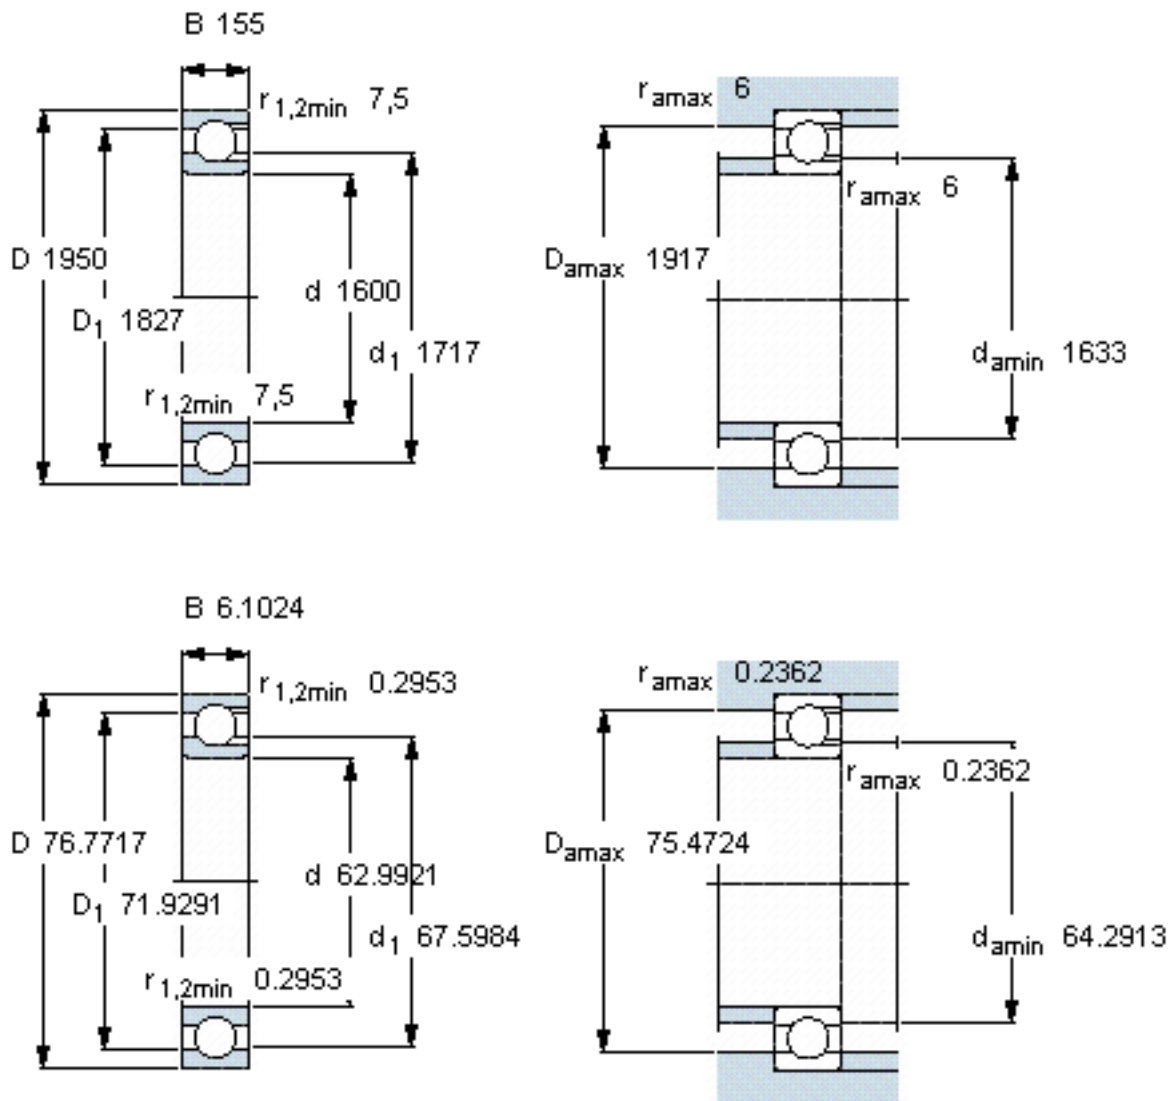

SKF 304223参数

主要尺寸	d	1600	mm	-
	D	1950	mm	-
	B	155	mm	-
基本额定载荷	C_0	9000000	N	静载荷
重量	重量	930000	g	-
型号	型号	304223	-	-

SKF 304223图片

参考资料: <http://www.sozhou.com/p/33908ad2.html>