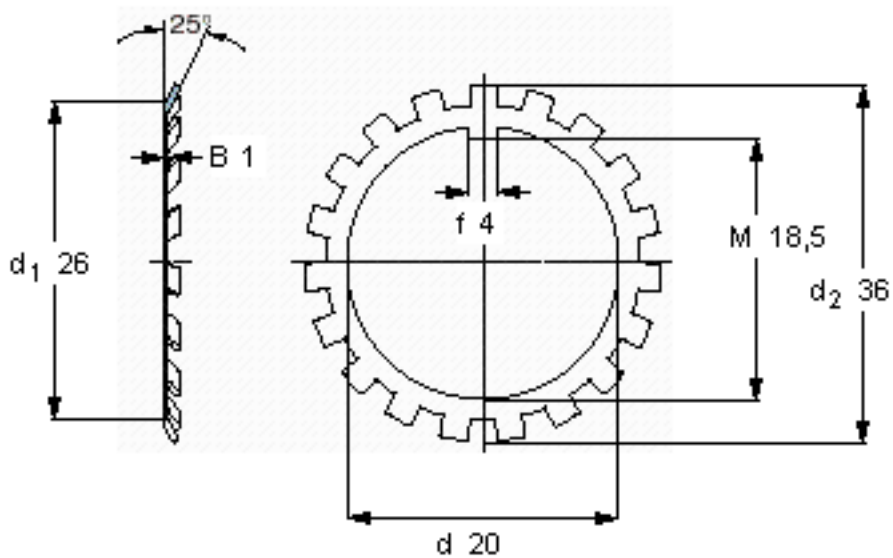

SKF MB 4参数

主要尺寸	d	20	mm	-
	d <sub>2</sub>	36	mm	-
	B	1	mm	-
重量	重量	4	g	-
型号	锁定垫圈	MB 4	-	-
	适当的锁定螺母	KM 4	-	-

SKF MB 4图片

参考资料:<http://www.sozhou.com/p/33c14a5d.html>