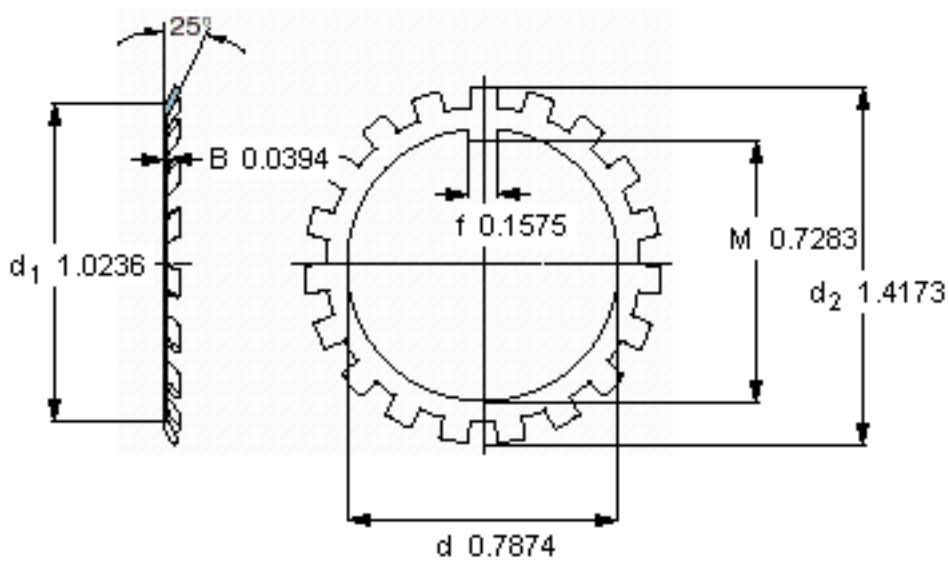

SKF MB 4参数

主要尺寸	d	20	mm	-
	d <sub>2</sub>	36	mm	-
	B	1	mm	-
重量	重量	4	g	-
型号	锁定垫圈	MB 4	-	-
	适当的锁定螺母	KM 4	-	-

SKF MB 4图片

参考资料:<http://www.sozhou.com/p/33c14a5d.html>