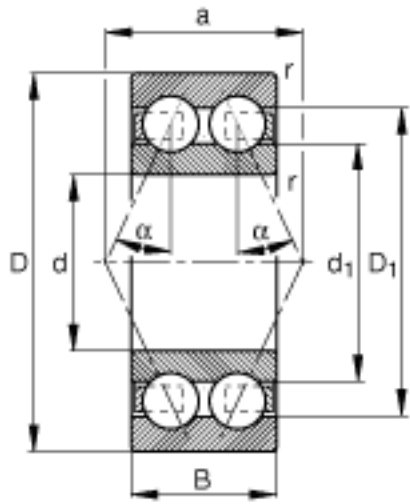

FAG 3004-B-TVH参数

尺寸	d	20	mm	-	
	D	42	mm	-	
	B	16	mm	-	
	a	19.1	mm	-	
	D_1			-	
	$D_{a \max}$	38.8	mm	-	
	d_1	25.2	mm	-	
	$d_{a \min}$	23.2	mm	-	
	$r_{a \max}$	0.6	mm	-	
	r_{\min}	0.6	mm	-	
	接触角	α	25		接触角
	重量	m	80	g	质量
基本额定载荷	C_r	14500	N	基本额定动载荷，径向	
	C_{0r}	9600	N	基本额定静载荷，径向	
疲劳极限载荷	C_{ur}	485	N	疲劳极限载荷，径向	
极限转速	n_G	13500	r/min	极限转速	
参考转速	n_B	13200	r/min	参考转速	

FAG 3004-B-TVH图片

参考资料: <http://www.sozhou.com/p/33d36431.html>