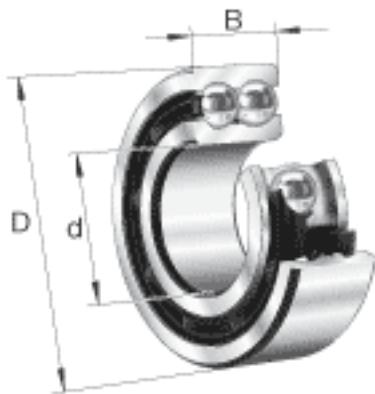

FAG 3004-B-TVH参数

尺寸	d	20	mm	-	
	D	42	mm	-	
	B	16	mm	-	
	a	19.1	mm	-	
	D_1			-	
	$D_{a \max}$	38.8	mm	-	
	d_1	25.2	mm	-	
	$d_{a \min}$	23.2	mm	-	
	$r_{a \max}$	0.6	mm	-	
	$r_{\min}$	0.6	mm	-	
	接触角	α	25		接触角
	重量	m	80	g	质量
基本额定载荷	C_r	14500	N	基本额定动载荷，径向	
	C_{0r}	9600	N	基本额定静载荷，径向	
疲劳极限载荷	C_{ur}	485	N	疲劳极限载荷，径向	
极限转速	n_G	13500	r/min	极限转速	
参考转速	n_B	13200	r/min	参考转速	

FAG 3004-B-TVH图片