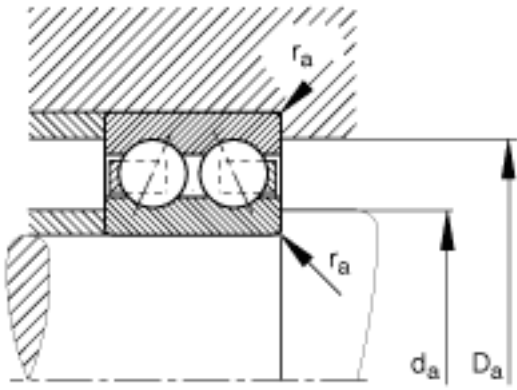

参考资料: <http://www.sozhou.com/p/33d36431.html>