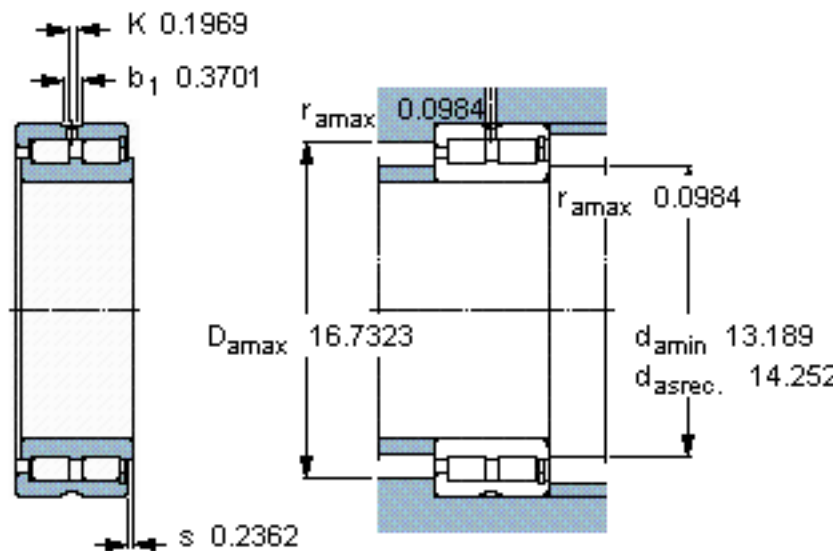

SKF NNCF 4964 CV参数

主要尺寸	d	320	mm	-
	D	440	mm	-
	B	118	mm	-
基本额定载荷	C	1760000	N	动载荷
	C_0	4050000	N	静载荷
疲劳载荷极限	P_u	375000	N	-
额定转速	参考转速	600	r/min	-
	极限转速	750	r/min	-
重量	重量	55500	g	-
型号	型号	NNCF 4964 CV	-	-

SKF NNCF 4964 CV图片

计算系数

$k_r = 0,25$

参考资料: <http://www.sozhou.com/p/33e73045.html>

计算系数

k_r 0,25