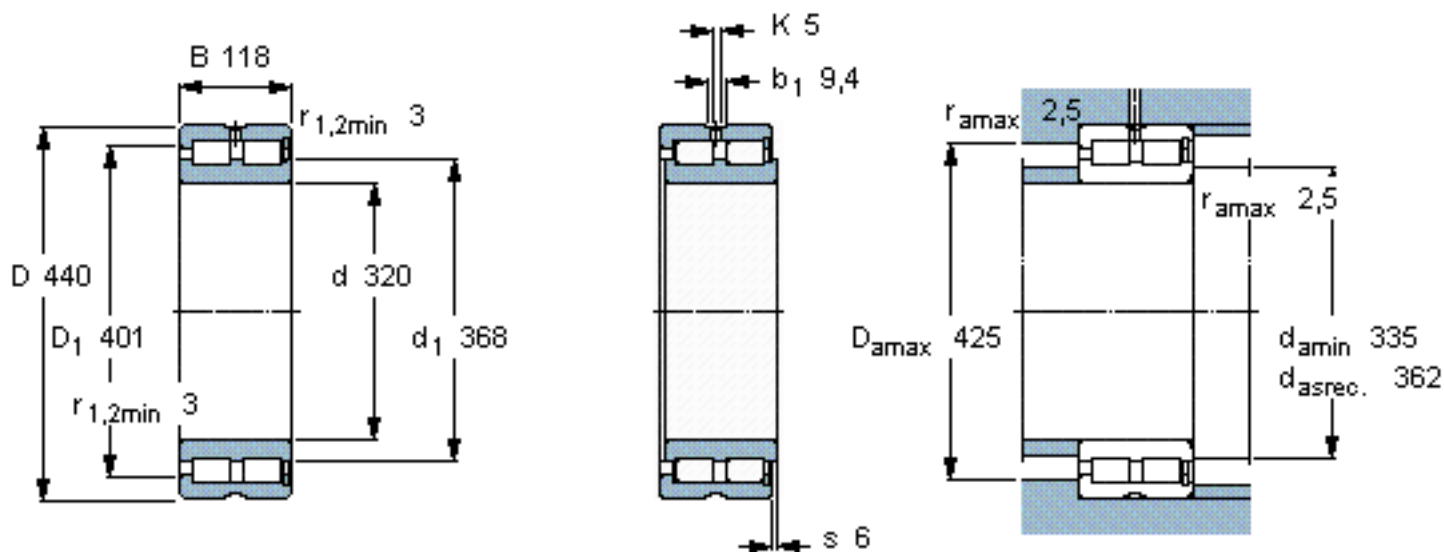

SKF NNCF 4964 CV参数

主要尺寸	d	320	mm	-
	D	440	mm	-
	B	118	mm	-
基本额定载荷	C	1760000	N	动载荷
	C_0	4050000	N	静载荷
疲劳载荷极限	P_u	375000	N	-
额定转速	参考转速	600	r/min	-
	极限转速	750	r/min	-
重量	重量	55500	g	-
型号	型号	NNCF 4964 CV	-	-

SKF NNCF 4964 CV图片

计算系数

$k_r = 0,25$

参考资料: <http://www.sozhou.com/p/33e73045.html>