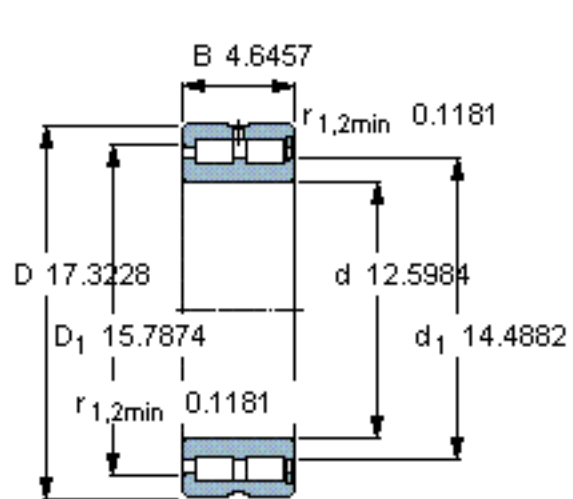

SKF NNCF 4964 CV参数

主要尺寸	d	320	mm	-
	D	440	mm	-
	B	118	mm	-
基本额定载荷	C	1760000	N	动载荷
	C_0	4050000	N	静载荷
疲劳载荷极限	P_u	375000	N	-
额定转速	参考转速	600	r/min	-
	极限转速	750	r/min	-
重量	重量	55500	g	-
型号	型号	NNCF 4964 CV	-	-

SKF NNCF 4964 CV图片

计算系数

$k_r = 0,25$

参考资料: <http://www.sozhou.com/p/33e73045.html>

计算系数

k_r 0,25