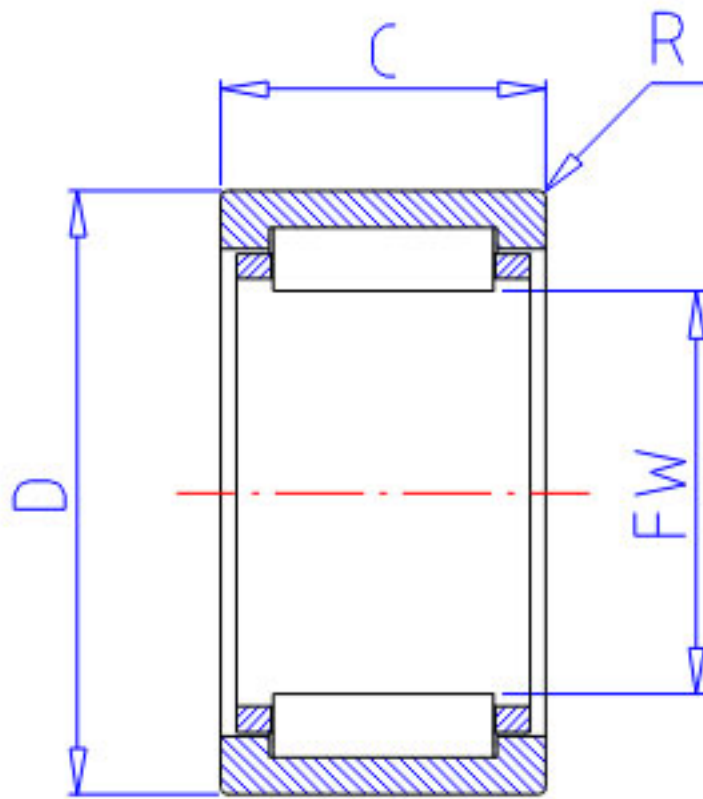

NSK RLM1515参数

型号	型号	RLM1515		-
外形尺寸	FW	15	mm	内径
	D	20		外径
	C	15	mm	宽度
	R	0.30	mm	(最小)
基本额定载荷	CR	8100	N	动载荷
	COR	11700	N	静载荷
	CR2	825	kgf	动载荷
	COR2	1190	kgf	静载荷
极限转速	LS	24000	1/min	极限转速
重量	MASS	11	g	重量

NSK RLM1515图片