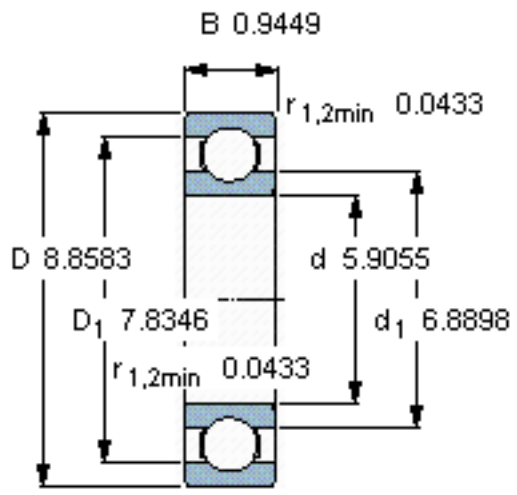

计算系数
 k_r 0,02
 f_0 16