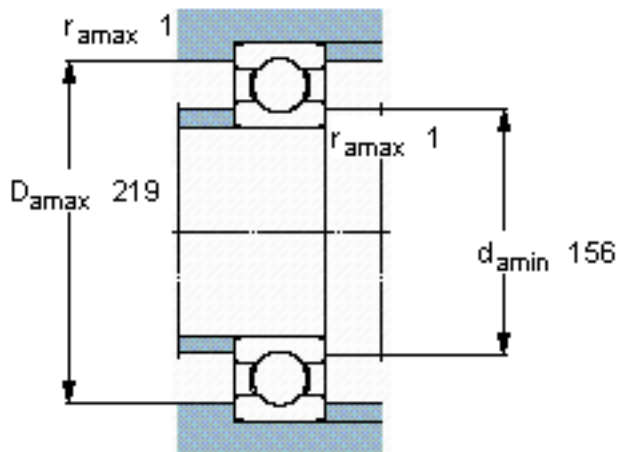

SKF 16030/W64参数

主要尺寸	d	150	mm	-
	D	225	mm	-
	B	24	mm	-
基本额定载荷	C	92200	N	动载荷
	C_0	98000	N	静载荷
疲劳载荷极限	P_u	3050	N	-
极限转速	极限转速	1600	r/min	-
重量	重量	3150	g	-
型号	* SKF 探索者轴承	16030/W64	-	-

SKF 16030/W64图片

计算系数

k_r 0,02