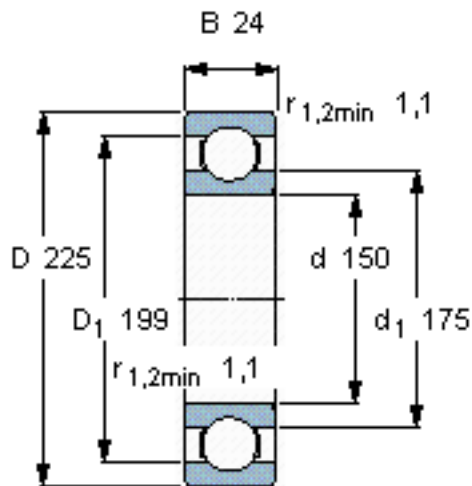

SKF 16030/W64参数

主要尺寸	d	150	mm	-
	D	225	mm	-
	B	24	mm	-
基本额定载荷	C	92200	N	动载荷
	C_0	98000	N	静载荷
疲劳载荷极限	P_u	3050	N	-
极限转速	极限转速	1600	r/min	-
重量	重量	3150	g	-
型号	* SKF 探索者轴承	16030/W64	-	-

SKF 16030/W64图片

计算系数

k_r 0,02