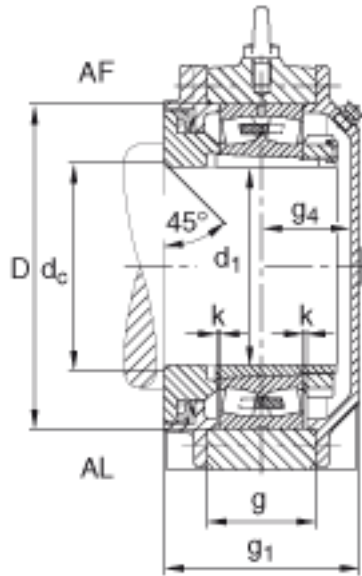

FAG BND2248-H-C-T-AL-S参数

尺寸	d <sub>1</sub>	220	mm	-
	a	900	mm	-
	h <sub>1</sub>	585	mm	-
	g <sub>1</sub>	268	mm	-
	b	250	mm	-
	c	90	mm	-
	D	440	mm	-
	d <sub>c</sub>	236	mm	-
	g	150	mm	-
	g <sub>4</sub>	120	mm	-
	h	290	mm	-
	k	4	mm	-
	m	750	mm	-
	n	140	mm	-
	s	M36		-
说明	s <sub>2</sub>	M20		-
尺寸	t	510	mm	-
	u	42	mm	-
	v	52	mm	-
说明	s <sub>2</sub>	8		数量
		22248K		型号, 轴承
其他		H3148X-HG		质量, 紧定套
重量	m <sub>1</sub>	315000	g	质量, 轴承座
说明		BND2248		型号, 轴承座

FAG BND2248-H-C-T-AL-S图片

参考资料: <http://www.sozhou.com/p/342c2ca7.html>