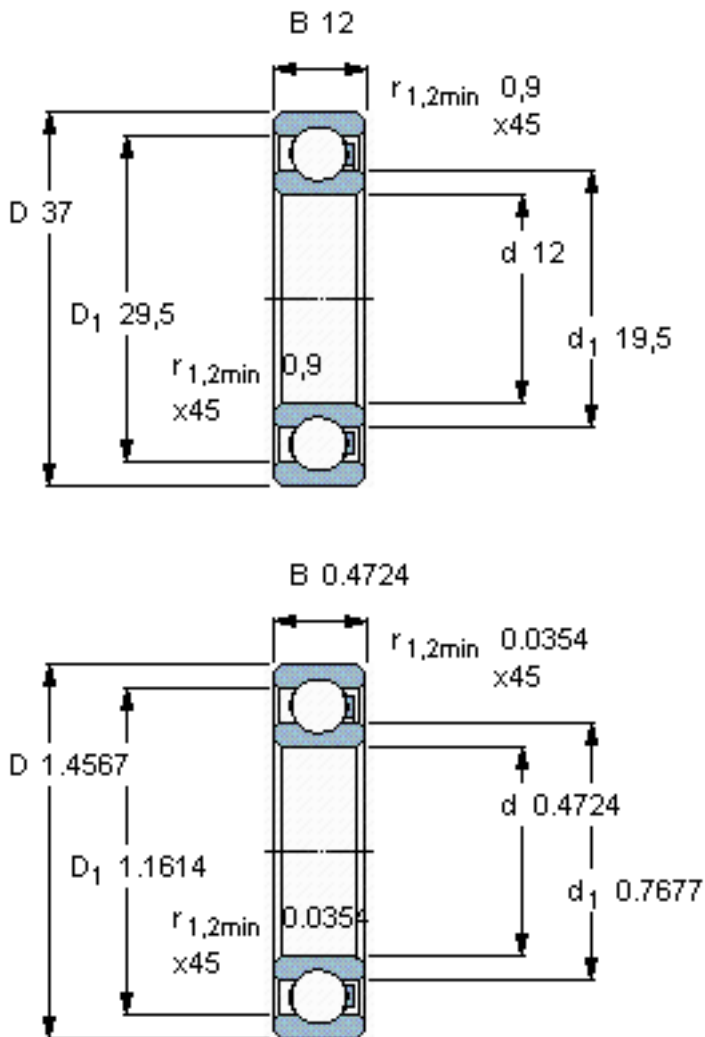

### SKF 6301/HR22T2参数

主要尺寸	d	12	mm	-
	D	37	mm	-
	B	12	mm	-
承载能力	动态 <sup>1</sup>	215	N	-
	静止 <sup>2</sup>	170	N	-
额定转速	最大 <sup>3</sup>	1140	r/min	-
重量	重量	19	g	-
型号	型号	6301/HR22T2	-	-

### SKF 6301/HR22T2图片

参考资料: <http://www.sozhou.com/p/3439647b.html>