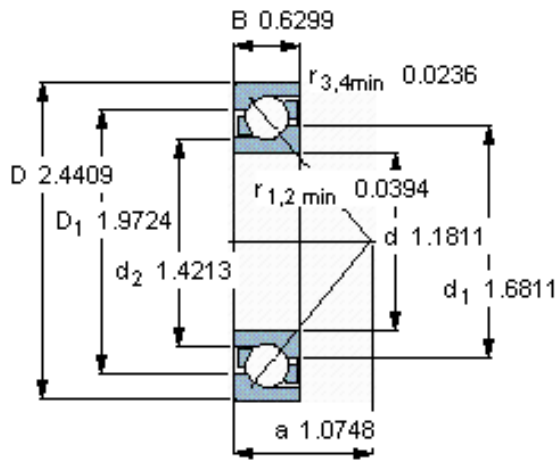

SKF 7206 BECBM *参数

主要尺寸	d	30	mm	-
	D	62	mm	-
	B	16	mm	-
基本额定载荷	C	24000	N	动载荷
	C_0	15600	N	静载荷
疲劳载荷极限	P_u	655	N	-
额定转速	参考转速	14000	r/min	-
	极限转速	14000	r/min	-
重量	重量	210	g	-
型号	* SKF 探索者轴承	7206 BECBM *	-	-

SKF 7206 BECBM *图片

参考资料: <http://www.sozhou.com/p/343ad1da.html>

计算系数

k_r 0,095

k_a 1,4

e 1,14

X 0,35

Y 0,57