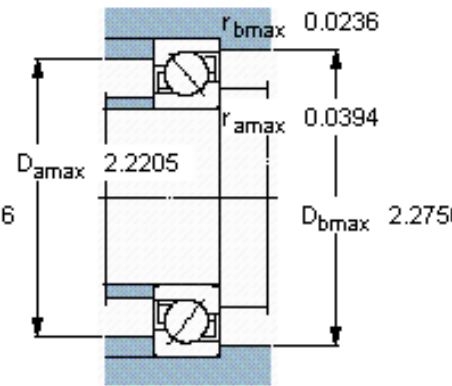

SKF 7206 BECBM *参数

主要尺寸	d	30	mm	-
	D	62	mm	-
	B	16	mm	-
基本额定载荷	C	24000	N	动载荷
	C_0	15600	N	静载荷
疲劳载荷极限	P_u	655	N	-
额定转速	参考转速	14000	r/min	-
	极限转速	14000	r/min	-
重量	重量	210	g	-
型号	* SKF 探索者轴承	7206 BECBM *	-	-

SKF 7206 BECBM *图片

参考资料: <http://www.sozhou.com/p/343ad1da.html>

计算系数

k_r 0,095

k_a 1,4

e 1,14

X 0,35

Y 0,57