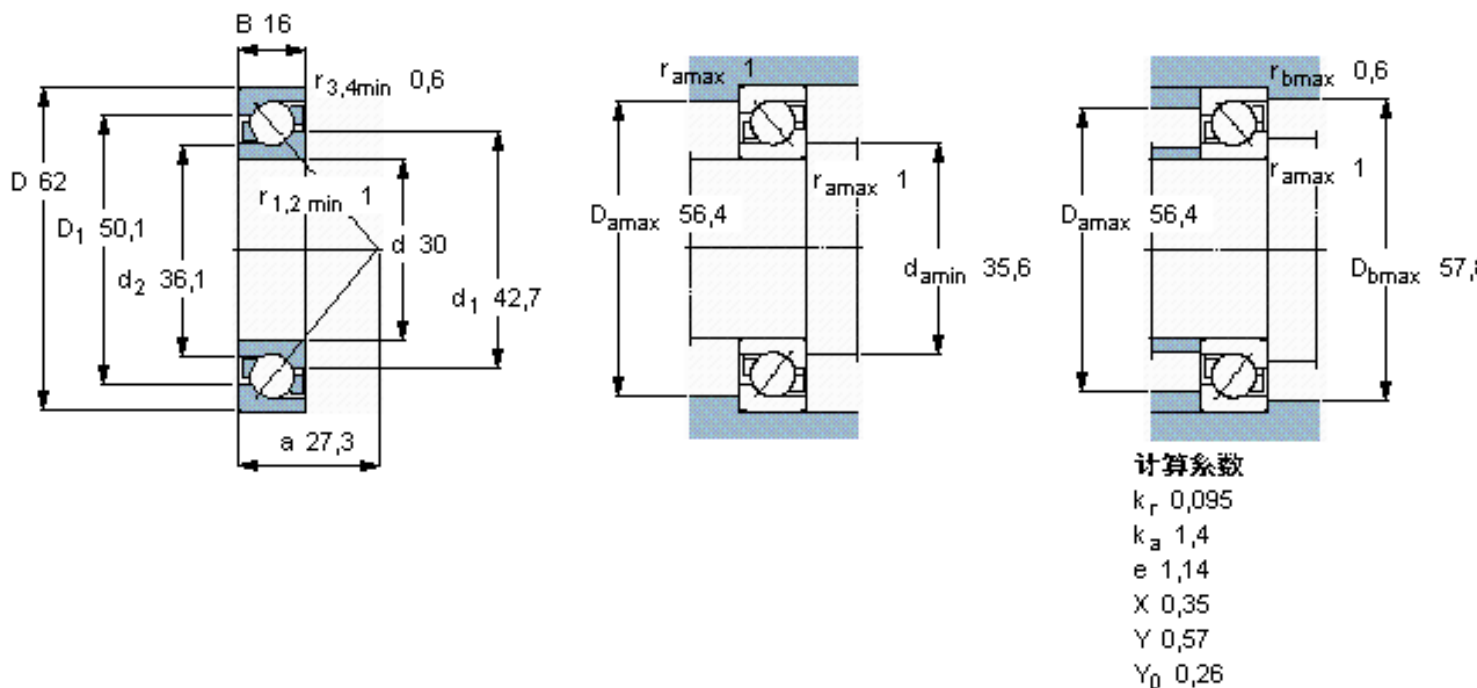

SKF 7206 BECBM *参数

主要尺寸	d	30	mm	-
	D	62	mm	-
	B	16	mm	-
基本额定载荷	C	24000	N	动载荷
	C_0	15600	N	静载荷
疲劳载荷极限	P_u	655	N	-
额定转速	参考转速	14000	r/min	-
	极限转速	14000	r/min	-
重量	重量	210	g	-
型号	* SKF 探索者轴承	7206 BECBM *	-	-

SKF 7206 BECBM *图片

参考资料: <http://www.sozhou.com/p/343ad1da.html>

计算系数

k_r 0,095

k_a 1,4

e 1,14

X 0,35

Y 0,57