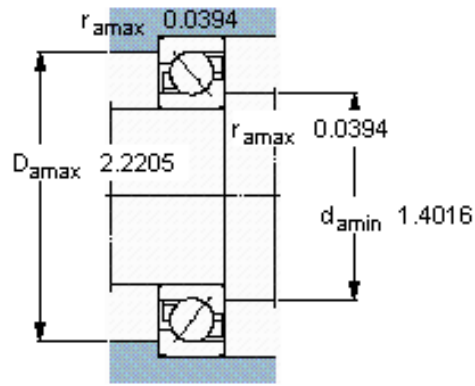

SKF 7206 BECBM *参数

主要尺寸	d	30	mm	-
	D	62	mm	-
	B	16	mm	-
基本额定载荷	C	24000	N	动载荷
	C_0	15600	N	静载荷
疲劳载荷极限	P_u	655	N	-
额定转速	参考转速	14000	r/min	-
	极限转速	14000	r/min	-
重量	重量	210	g	-
型号	* SKF 探索者轴承	7206 BECBM *	-	-

SKF 7206 BECBM *图片

参考资料: <http://www.sozhou.com/p/343ad1da.html>

计算系数

k_r 0,095

k_a 1,4

e 1,14

X 0,35

Y 0,57