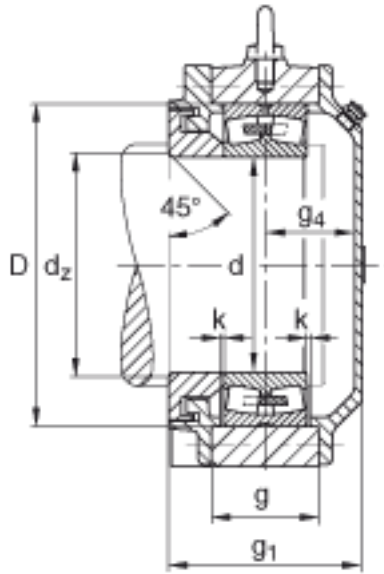

FAG BND2260-Z-Y-AL-S参数

尺寸	h	350	mm	-
	k	4	mm	-
	m	920	mm	-
	n	180	mm	-
	s	M48		-
说明	s ₂	M24		-
尺寸	t	600	mm	-
	u	56	mm	-
说明	s ₂	8		数量
		22260		型号, 轴承
重量	m ₁	485000	g	质量, 轴承座
说明		BND2260		型号, 轴承座
尺寸	d	300	mm	-
	a	1100	mm	-
	h ₁	695	mm	-
	g ₁	317	mm	-
	c	105	mm	-
	D	540	mm	-
	d _z	320	mm	-
	g	178	mm	-
	g ₄	149	mm	-
	b	330	mm	-
	v	75	mm	-

FAG BND2260-Z-Y-AL-S图片

参考资料: <http://www.sozhou.com/p/345afae5.html>