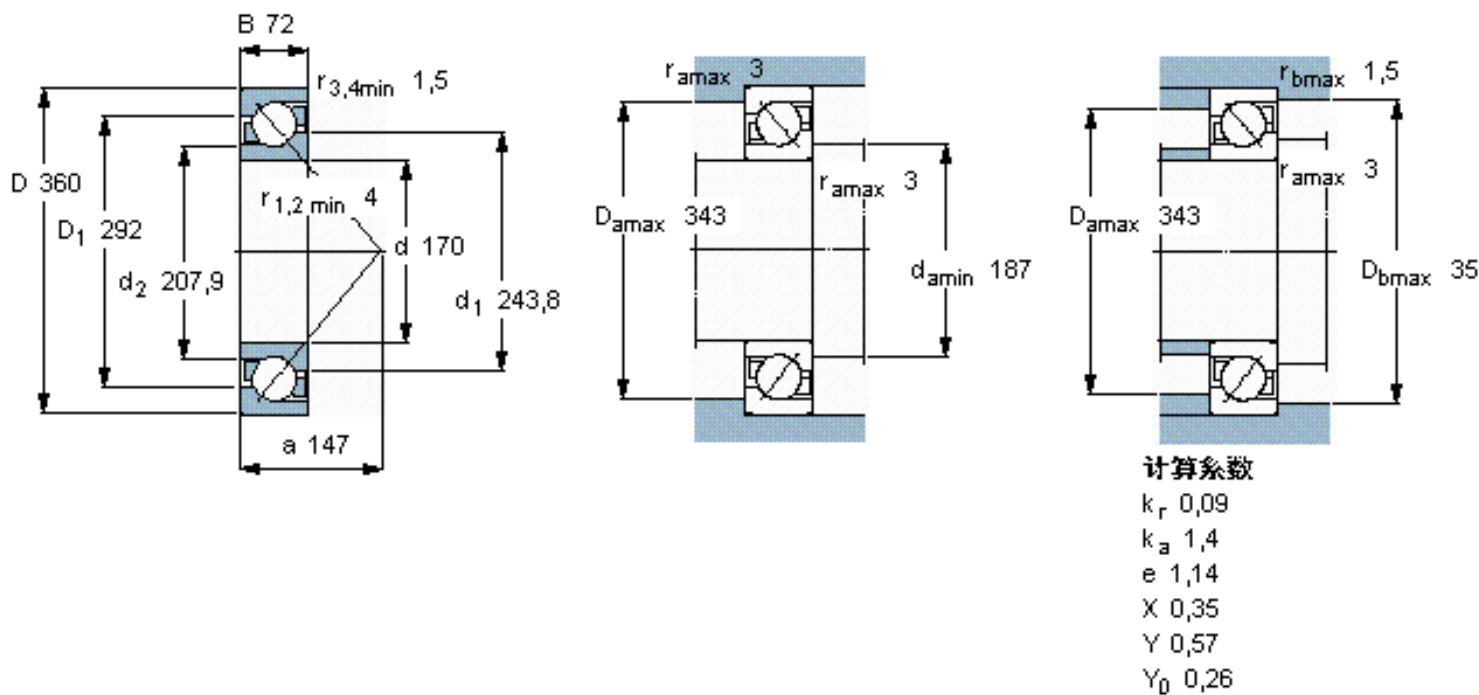

SKF 7334 BCBM参数

主要尺寸	d	170	mm	-
	D	360	mm	-
	B	72	mm	-
基本额定载荷	C	390000	N	动载荷
	C_0	490000	N	静载荷
疲劳载荷极限	P_u	12700	N	-
额定转速	参考转速	2000	r/min	-
	极限转速	2200	r/min	-
重量	重量	34600	g	-
型号	* SKF 探索者轴承	7334 BCBM	-	-

SKF 7334 BCBM图片

参考资料:<http://www.sozhou.com/p/34a9893e.html>

计算系数

- k_r 0,09
- k_a 1,4
- e 1,14
- X 0,35
- Y 0,57
- Y_0 0,26