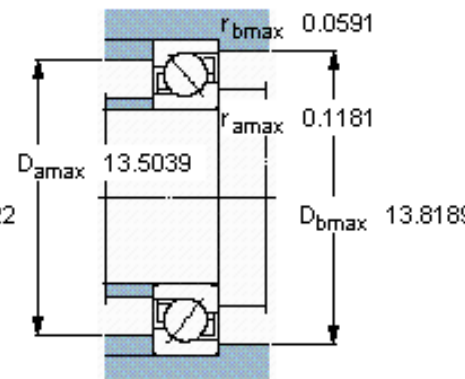

SKF 7334 BCBM参数

主要尺寸	d	170	mm	-
	D	360	mm	-
	B	72	mm	-
基本额定载荷	C	390000	N	动载荷
	C_0	490000	N	静载荷
疲劳载荷极限	P_u	12700	N	-
额定转速	参考转速	2000	r/min	-
	极限转速	2200	r/min	-
重量	重量	34600	g	-
型号	* SKF 探索者轴承	7334 BCBM	-	-

SKF 7334 BCBM图片

参考资料:<http://www.sozhou.com/p/34a9893e.html>

计算系数

- k_r 0,09
- k_a 1,4
- e 1,14
- X 0,35
- Y 0,57
- Y_0 0,26