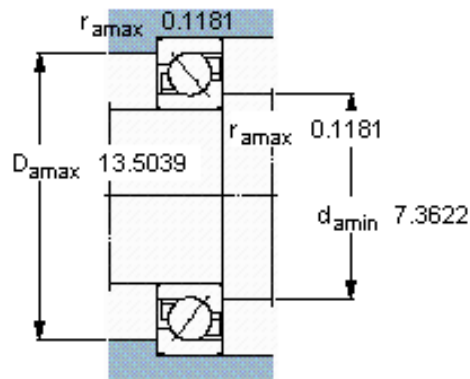

SKF 7334 BCBM参数

主要尺寸	d	170	mm	-
	D	360	mm	-
	B	72	mm	-
基本额定载荷	C	390000	N	动载荷
	C_0	490000	N	静载荷
疲劳载荷极限	P_u	12700	N	-
额定转速	参考转速	2000	r/min	-
	极限转速	2200	r/min	-
重量	重量	34600	g	-
型号	* SKF 探索者轴承	7334 BCBM	-	-

SKF 7334 BCBM图片

参考资料:<http://www.sozhou.com/p/34a9893e.html>

计算系数

- k_r 0,09
- k_a 1,4
- e 1,14
- X 0,35
- Y 0,57
- Y_0 0,26