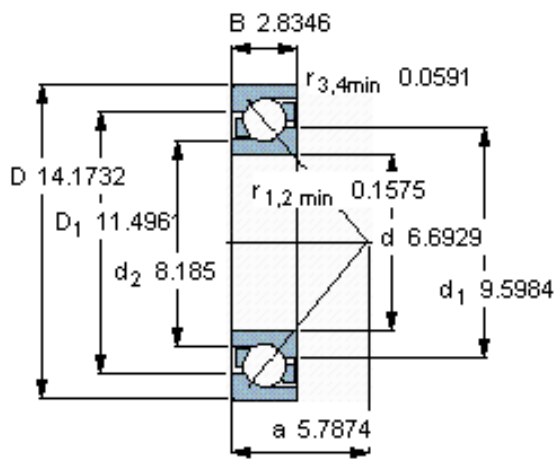

SKF 7334 BCBM参数

主要尺寸	d	170	mm	-
	D	360	mm	-
	B	72	mm	-
基本额定载荷	C	390000	N	动载荷
	C_0	490000	N	静载荷
疲劳载荷极限	P_u	12700	N	-
额定转速	参考转速	2000	r/min	-
	极限转速	2200	r/min	-
重量	重量	34600	g	-
型号	* SKF 探索者轴承	7334 BCBM	-	-

SKF 7334 BCBM图片

参考资料:<http://www.sozhou.com/p/34a9893e.html>

计算系数

- k_r 0,09
- k_a 1,4
- e 1,14
- X 0,35
- Y 0,57
- Y_0 0,26