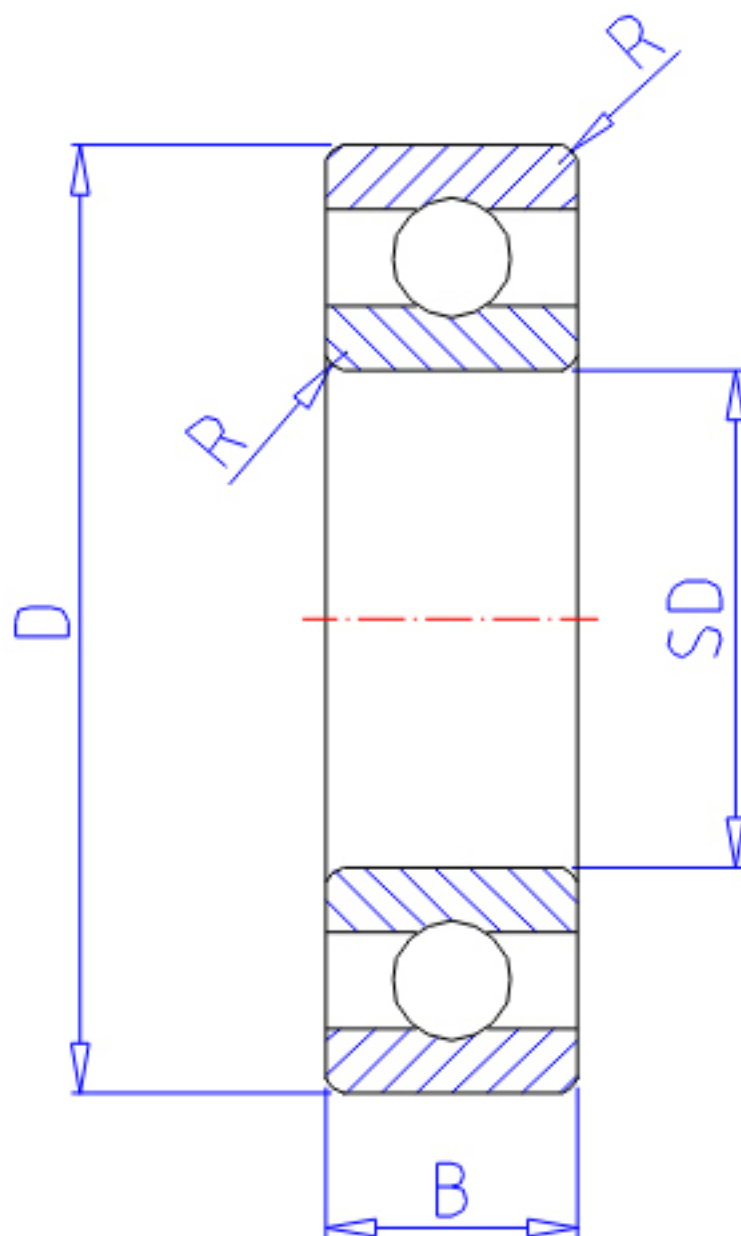

NTN 60/22参数

主要尺寸	SD	22	mm	-
	D	44	mm	外径
	B	12	mm	宽度
	R	0.6	mm	-
型号	ORDER	60/22		型号
基本额定载荷	CR	9400	N	动载荷
	COR	5050	N	静载荷
	CRF	955	kgf	动载荷
	CORF	515	kgf	静载荷
极限转速	LSG	17000	r/min	脂润滑
	LSO	20000	r/min	油润滑
重量	MASS	70	g	重量

NTN 60/22图片

参考资料:<http://www.sozhou.com/p/34b40625.html>