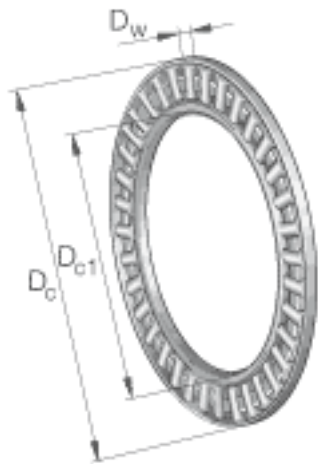

INA AXK0414-TV参数

尺寸	D_{c1}	4	mm	-
	D_c	14	mm	-
	D_w	2	mm	-
	E_a	13	mm	-
	E_b	5	mm	-
重量	m	0.7	g	质量
基本额定载荷	C_a	4400	N	基本额定动载荷, 轴向
	C_{0a}	8000	N	基本额定静载荷, 轴向
疲劳极限载荷	C_{ua}	940	N	疲劳极限载荷
极限转速	n_G	21500	r/min	极限转速
参考转速	n_B	14900	r/min	参考转速
说明		AS0414		推力轴承垫圈

INA AXK0414-TV图片

参考资料:<http://www.sozhou.com/p/34d378c5.html>