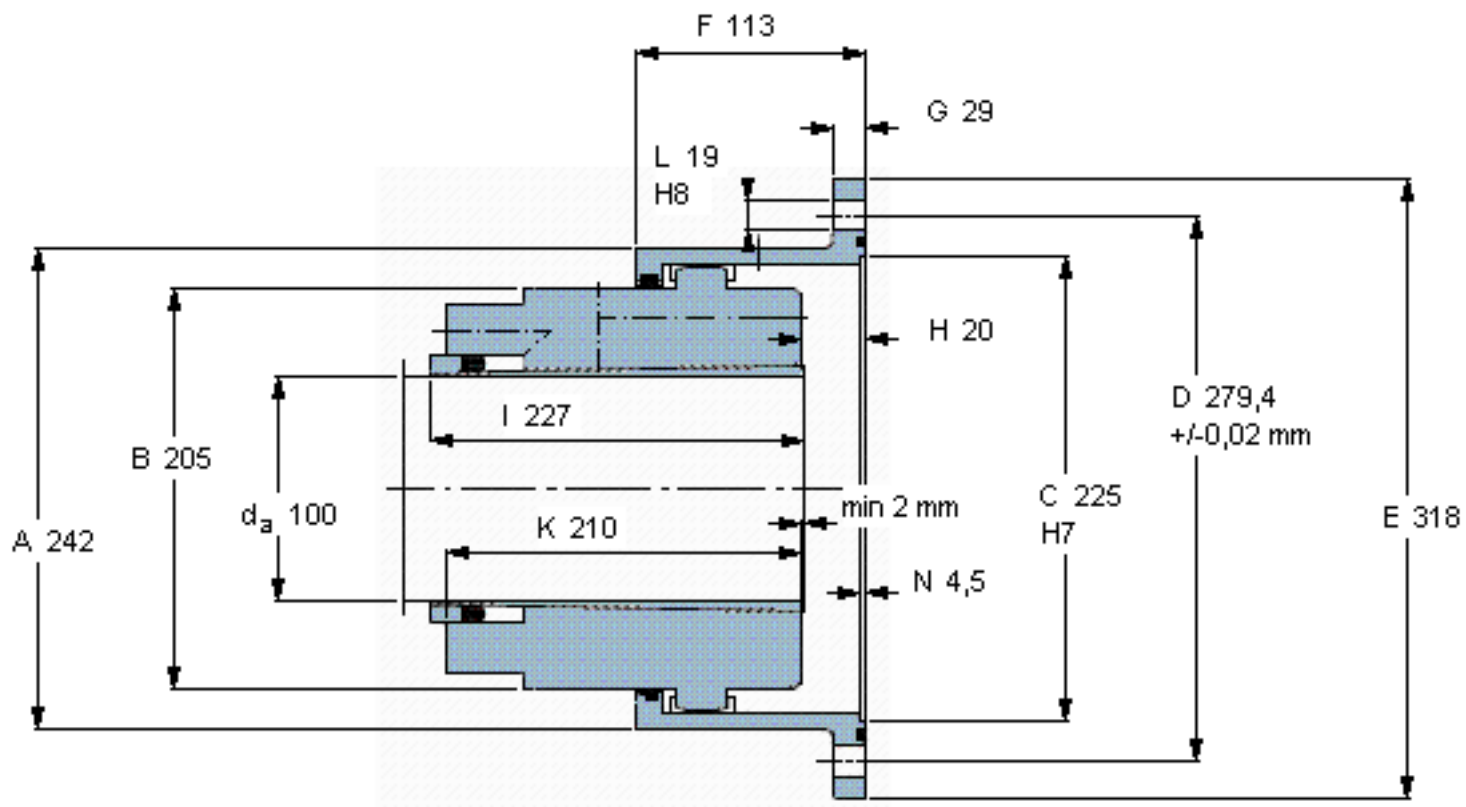

SKF XHCE 040/OK 100参数

轴直径	d_a	100	mm	-
扭矩	扭矩	37.4	kNm	-
主要尺寸	A	242	mm	-
	K	210	mm	-
	E	318	mm	-
	F	113	mm	-
重量	重量	58500	g	-
型号	型号	XHCE 040/OK 100	-	-

SKF XHCE 040/OK 100图片

参考资料:<http://www.sozhou.com/p/34d7acb3.html>