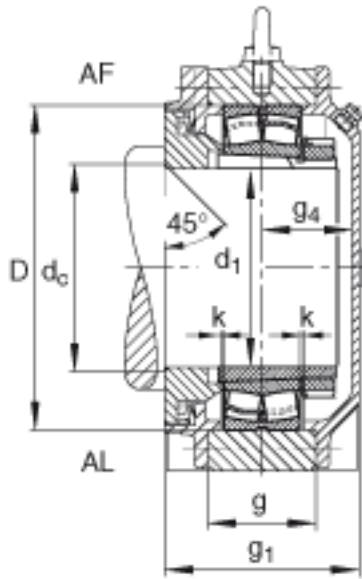

FAG BND2228-H-C-T-AF-S参数

尺寸	d ₁	125	mm	-
	a	530	mm	-
	h ₁	345	mm	-
	g ₁	166	mm	-
	b	160	mm	-
	c	50	mm	-
	D	250	mm	-
	g	88	mm	-
	g ₄	70	mm	-
	h	170	mm	-
	m	430	mm	-
	n	85	mm	-
	s	M24		-
说明	s ₂	M16		-
尺寸	t	285	mm	-
	u	30	mm	-
	v	35	mm	-
说明	s ₂	6		数量
		22228K		型号, 轴承
其他		H3128		质量, 紧定套
重量	m ₁	70000	g	质量, 轴承座
说明		BND2228		型号, 轴承座
尺寸	d _c	137	mm	-

FAG BND2228-H-C-T-AF-S图片

参考资料:<http://www.sozhou.com/p/34f8112f.html>