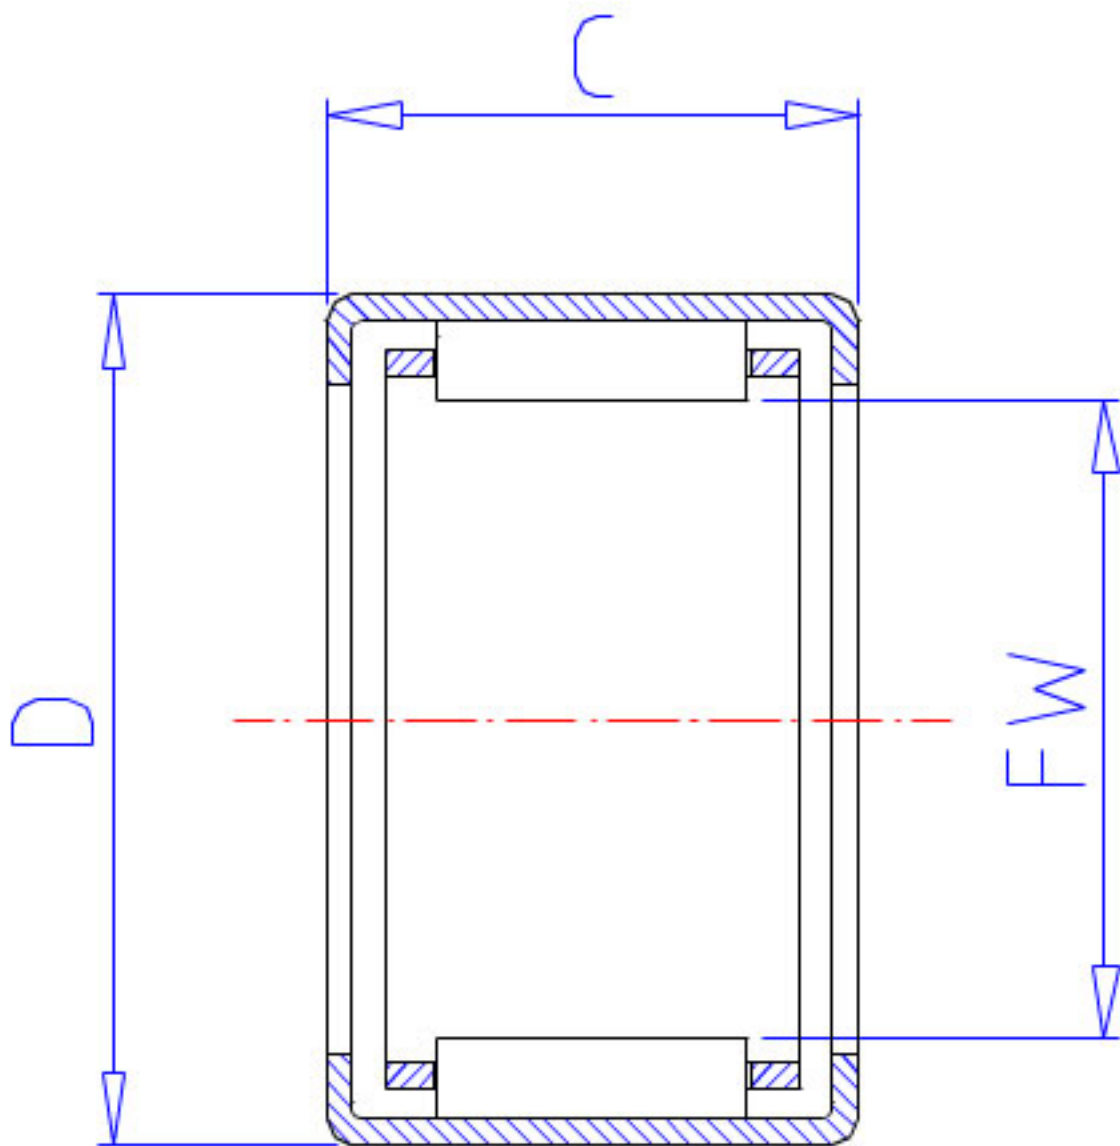

参考资料:<http://www.sozhou.com/p/3505ee04.html>