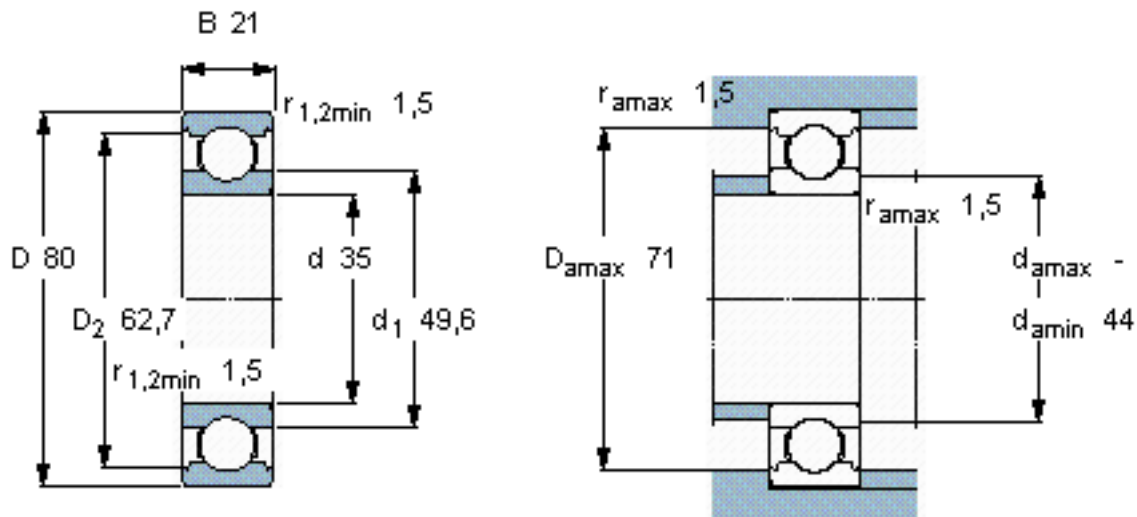

SKF 6307/W64 *参数

主要尺寸	d	35	mm	-
	D	80	mm	-
	B	21	mm	-
基本额定载荷	C	35100	N	动载荷
	C_0	19000	N	静载荷
疲劳载荷极限	P_u	815	N	-
极限转速	极限转速	5200	r/min	-
重量	重量	460	g	-
型号	* SKF 探索者轴承	6307/W64 *	-	-

SKF 6307/W64 *图片

计算系数

k_r 0,03