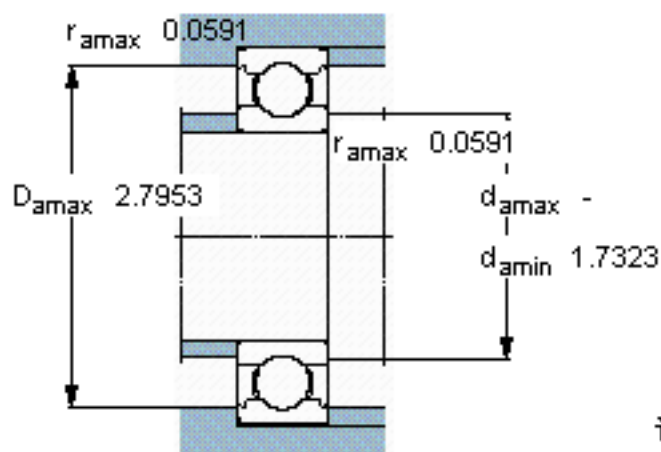

计算系数

k_r 0,03

f_0 13