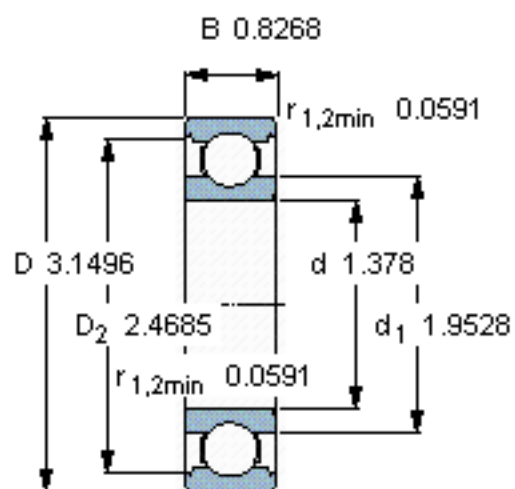

计算系数

k_r 0,03

f_0 13