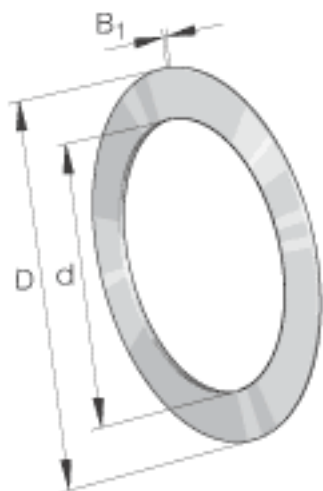

INA TWB1427参数

尺寸	d	22.225	mm	-
	D	42.863	mm	-
	B ₁	1.6	mm	-
重量	m	13	g	质量

INA TWB1427图片

参考资料:<http://www.sozhou.com/p/3533df21.html>