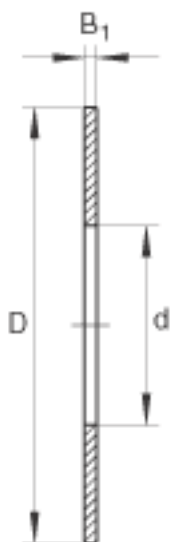

INA TWB1427参数

尺寸	d	22.225	mm	-
	D	42.863	mm	-
	B ₁	1.6	mm	-
重量	m	13	g	质量

INA TWB1427图片

参考资料:<http://www.sozhou.com/p/3533df21.html>