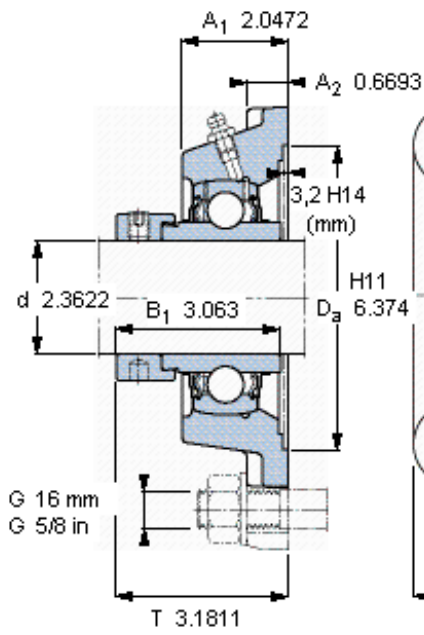

### SKF FY 60 WF参数

主要尺寸	d	60	mm	-
	A <sub>1</sub>	52	mm	-
	J	143	mm	-
	L	175	mm	-
	T	80.8	mm	-
基本额定载荷	C	52700	N	动载荷
	C <sub>0</sub>	36000	N	静载荷
极限转速	带h6轴公差	3400	r/min	-
重量	重量	5000	g	-
型号	轴承单元	FY 60 WF	-	-
	轴承座	FY 512 M	-	-
	轴承	YEL 212-2F	-	-

### SKF FY 60 WF图片

参考资料: <http://www.sozhou.com/p/3547ecbd.html>

平头螺钉  
 适宜的止动环 [Nm]  
 六角键销尺寸 [mm]  
 端盖

M 10x1  
 16,5  
 5  
 ECY 21