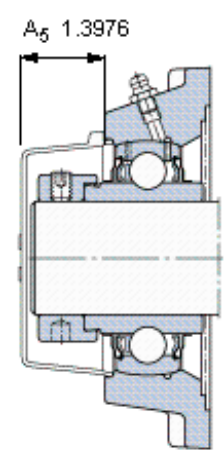

### SKF FY 60 WF参数

主要尺寸	d	60	mm	-
	A <sub>1</sub>	52	mm	-
	J	143	mm	-
	L	175	mm	-
	T	80.8	mm	-
基本额定载荷	C	52700	N	动载荷
	C <sub>0</sub>	36000	N	静载荷
极限转速	带h6轴公差	3400	r/min	-
重量	重量	5000	g	-
型号	轴承单元	FY 60 WF	-	-
	轴承座	FY 512 M	-	-
	轴承	YEL 212-2F	-	-

### SKF FY 60 WF图片

参考资料: <http://www.sozhou.com/p/3547ecbd.html>

平头螺钉  
 适宜的止动环 [Nm]  
 六角键销尺寸 [mm]  
 端盖

M 10x1  
 16,5  
 5  
 ECY 21