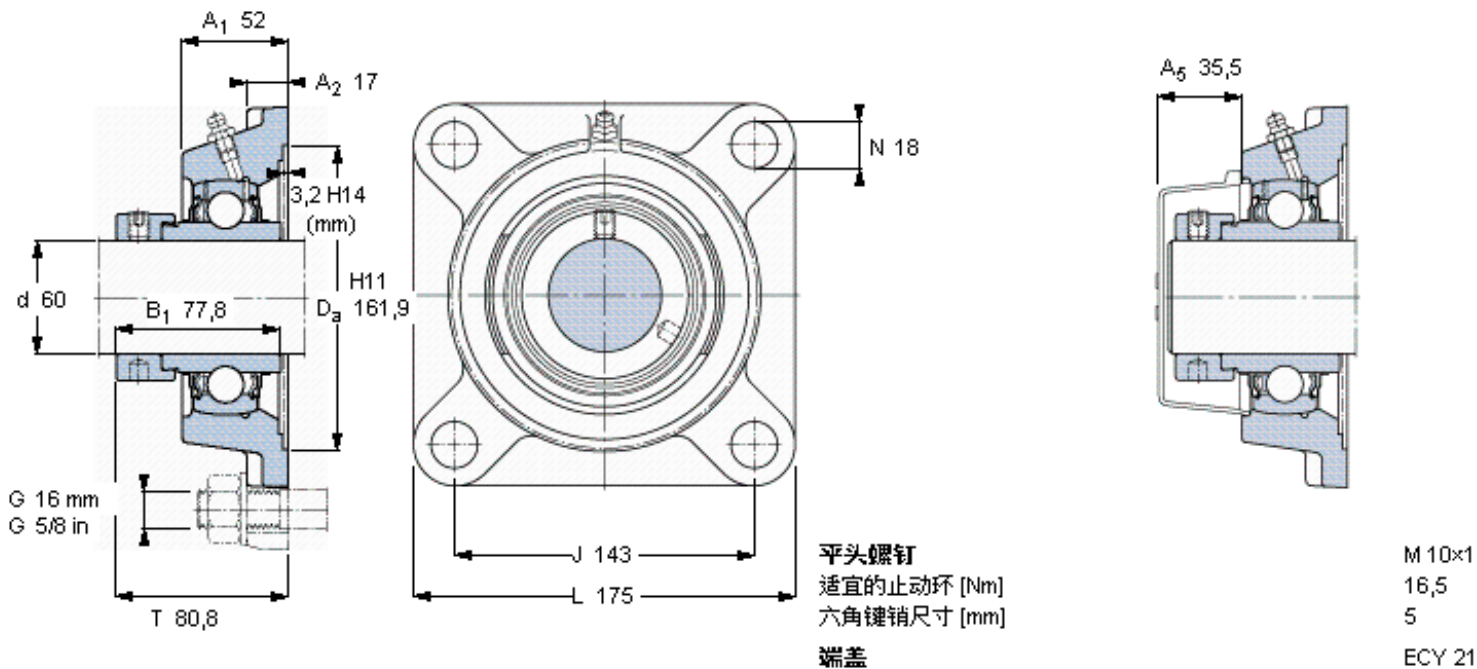

### SKF FY 60 WF参数

主要尺寸	d	60	mm	-
	A <sub>1</sub>	52	mm	-
	J	143	mm	-
	L	175	mm	-
	T	80.8	mm	-
基本额定载荷	C	52700	N	动载荷
	C <sub>0</sub>	36000	N	静载荷
极限转速	带h6轴公差	3400	r/min	-
重量	重量	5000	g	-
型号	轴承单元	FY 60 WF	-	-
	轴承座	FY 512 M	-	-
	轴承	YEL 212-2F	-	-

### SKF FY 60 WF图片

参考资料: <http://www.sozhou.com/p/3547ecbd.html>

平头螺钉  
 适宜的止动环 [Nm]  
 六角键销尺寸 [mm]  
 端盖

M 10x1  
 16,5  
 5  
 ECY 21