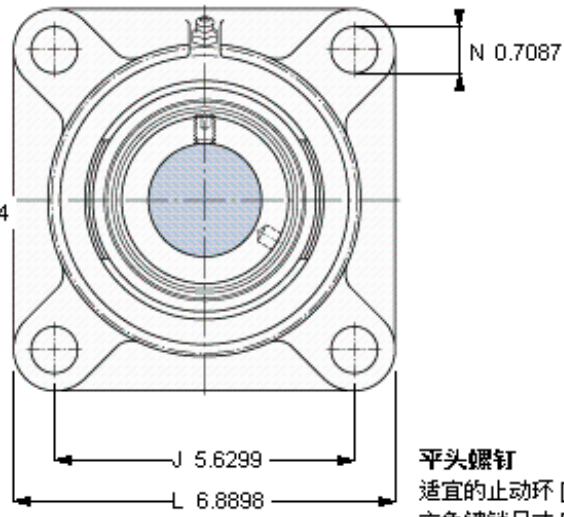

### SKF FY 60 WF参数

主要尺寸	d	60	mm	-
	A <sub>1</sub>	52	mm	-
	J	143	mm	-
	L	175	mm	-
	T	80.8	mm	-
基本额定载荷	C	52700	N	动载荷
	C <sub>0</sub>	36000	N	静载荷
极限转速	带h6轴公差	3400	r/min	-
重量	重量	5000	g	-
型号	轴承单元	FY 60 WF	-	-
	轴承座	FY 512 M	-	-
	轴承	YEL 212-2F	-	-

### SKF FY 60 WF图片

参考资料: <http://www.sozhou.com/p/3547ecbd.html>

平头螺钉  
 适宜的止动环 [Nm]  
 六角键销尺寸 [mm]  
 端盖

M 10x1  
 16,5  
 5  
 ECY 21