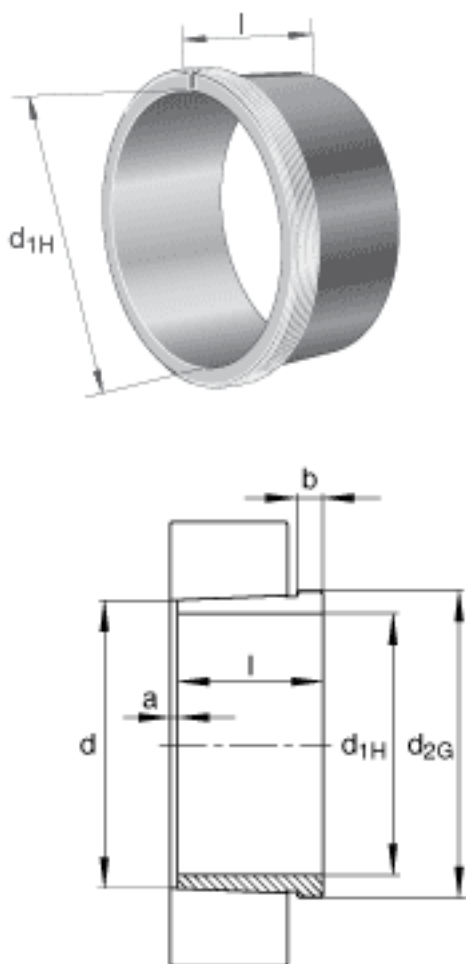

FAG AH2338G参数

尺寸	d_{1H}	180	mm	-
	l	160	mm	-
	a	7	mm	-
	b	26	mm	-
	d	190	mm	-
	d_{2G}	M200x3		-
说明		180	mm	轴
重量	m	6020	g	质量

FAG AH2338G图片

参考资料:<http://www.sozhou.com/p/354f39e7.html>