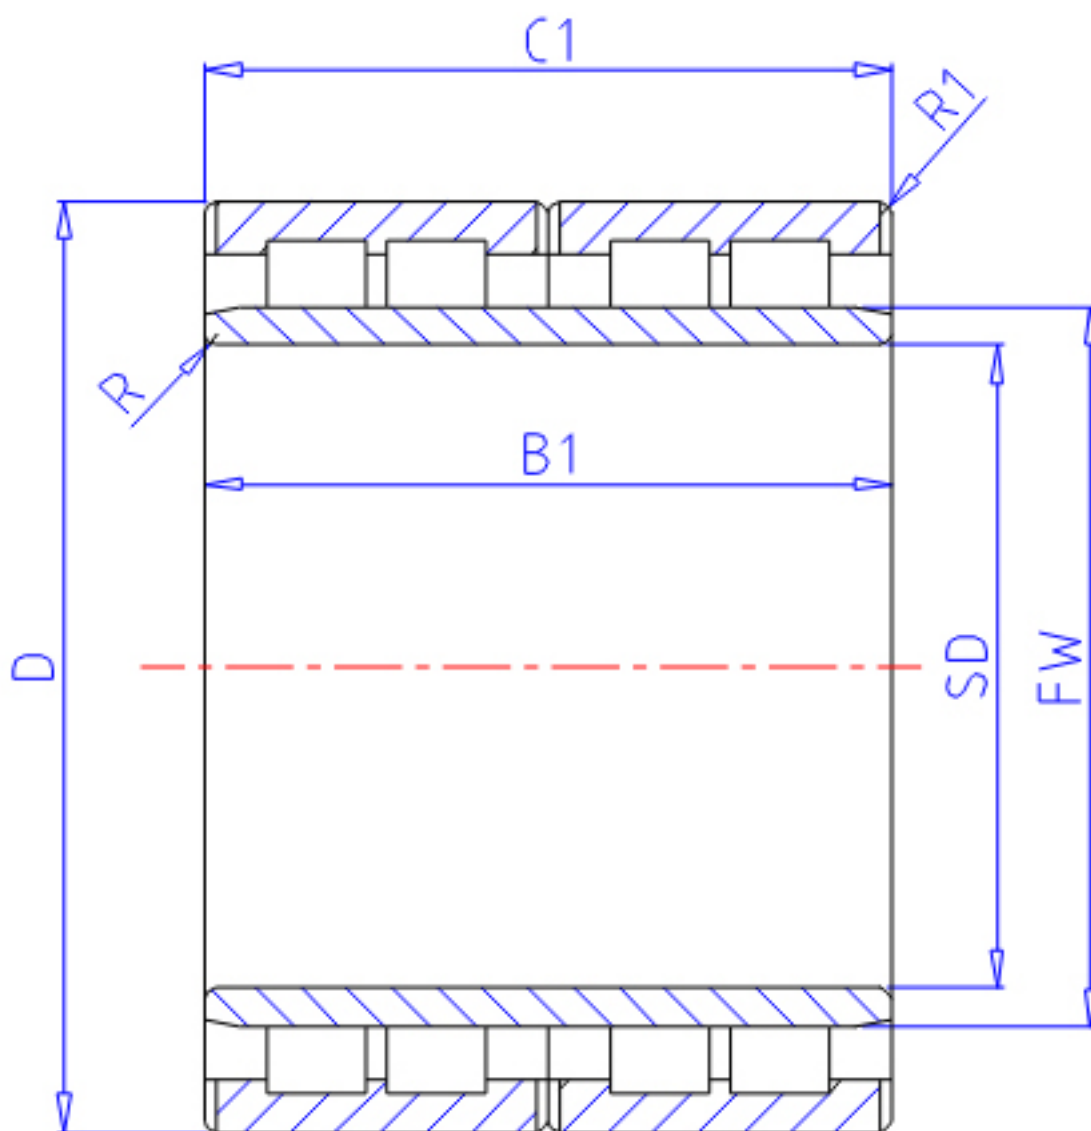

## NTN 4R3040参数

主要尺寸	SD	150	mm	-
	D	230	mm	外径
	B1	156	mm	宽度
	C1	156	mm	-
	R	2.5	mm	(最小)
	R2	2.5	mm	(最小)
	R1	2.5	mm	(最小)
型号	ORDER	4R3040		型号
基本额定载荷	CR	930000	N	动载荷
	COR	2040000	N	静载荷
	CRF	95 000	kgf	动载荷
	CORF	208 000	kgf	静载荷
尺寸	FW	174	mm	-
重量	MASS	24500	g	重量

## NTN 4R3040图片

参考资料:<http://www.sozhou.com/p/354fabe6.html>