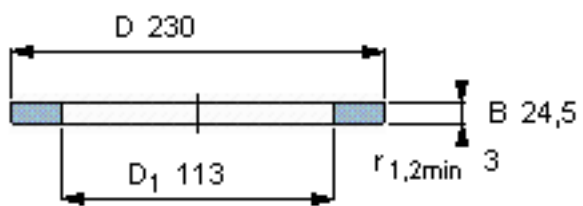

SKF GS 89422参数

尺寸	d	110	mm	-
	D	230	mm	-
	B	24.5	mm	-
	d ₁	-	mm	-
	D ₁	113	mm	-
	r ₁ 、r _{1.2}	3	mm	-
重量	重量	6120	g	-
型号	型号	GS 89422	-	-

SKF GS 89422图片

轴承座垫圈

轴承座垫圈

参考资料:<http://www.sozhou.com/p/35639c0b.html>