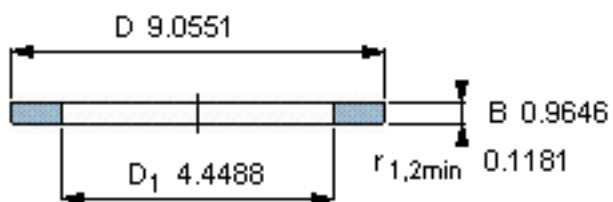

SKF GS 89422参数

尺寸	d	110	mm	-
	D	230	mm	-
	B	24.5	mm	-
	d ₁	-	mm	-
	D ₁	113	mm	-
	r ₁ 、r _{1.2}	3	mm	-
重量	重量	6120	g	-
型号	型号	GS 89422	-	-

SKF GS 89422图片

轴承座垫圈

轴承座垫圈

参考资料:<http://www.sozhou.com/p/35639c0b.html>