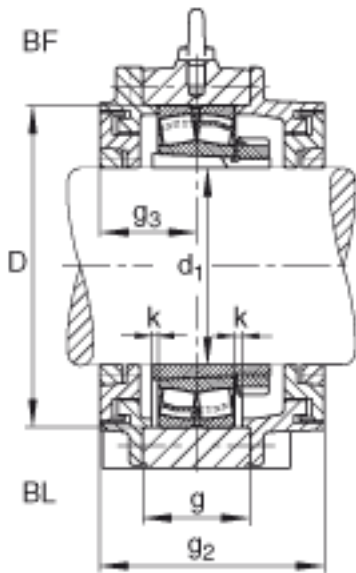

FAG BND3234-H-W-Y-BF-S参数

尺寸	$d_1$	150	mm	-
	a	640	mm	-
	$h_1$	405	mm	-
	$g_2$	280	mm	-
	b	200	mm	-
	c	62	mm	-
	D	310	mm	-
	g	135	mm	-
	$g_3$	130	mm	-
	h	200	mm	-
	m	525	mm	-
	n	110	mm	-
	s	M30		-
说明	$s_2$	M16		-
尺寸	t	350	mm	-
	u	36	mm	-
	v	45	mm	-
说明	$s_2$	8		数量
		23234K		型号, 轴承
其他		H2334		质量, 紧定套
重量	$m_1$	120000	g	质量, 轴承座
说明		BND3234		型号, 轴承座

FAG BND3234-H-W-Y-BF-S图片

参考资料:<http://www.sozhou.com/p/357e2baa.html>