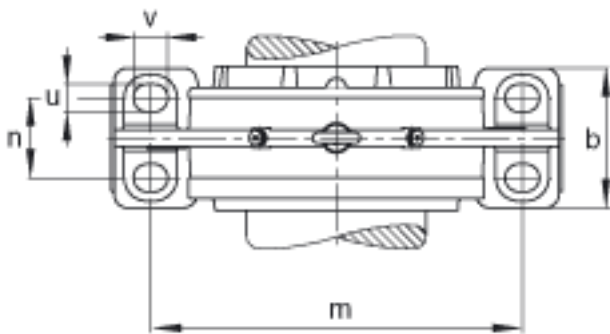

参考资料:<http://www.sozhou.com/p/357e2baa.html>