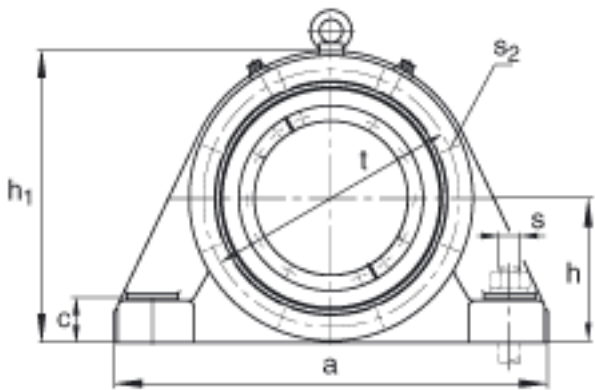

参考资料:<http://www.sozhou.com/p/357e2baa.html>