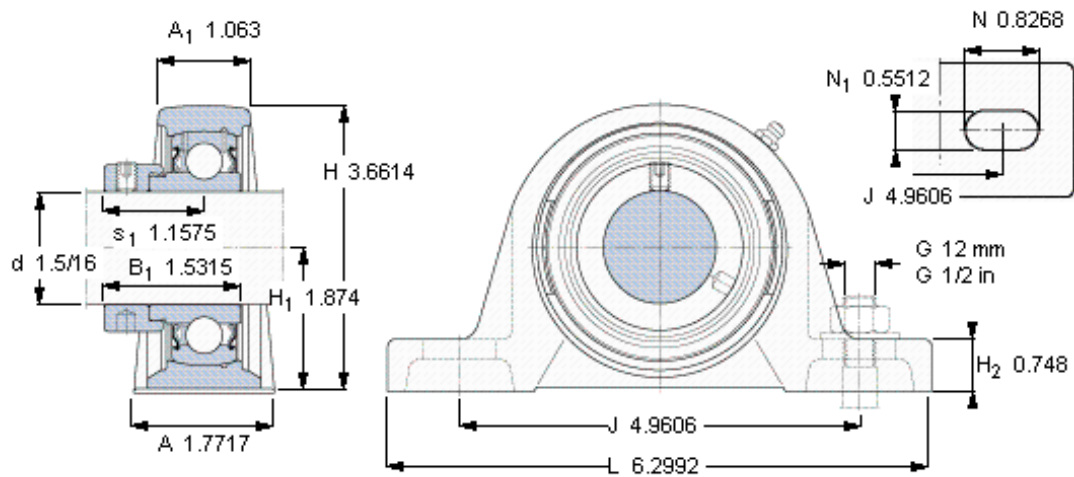

SKF SY 1.5/16 FM参数

主要尺寸	d	33.337	mm	-
	A	45	mm	-
	H	93	mm	-
	H ₁	47.6	mm	-
	L	160	mm	-
基本额定载荷	C	25500	N	动载荷
	C ₀	15300	N	静载荷
极限转速	带h6轴公差	5300	r/min	-
重量	重量	1640	g	-
型号	轴承单元	SY 1.5/16 FM	-	-
	轴承座	SY 507 U	-	-
	轴承	YET 207-105	-	-

SKF SY 1.5/16 FM图片

平头螺钉
适宜的止动环 [Nm]
六角键销尺寸 [mm]

3/8-24x3/4
16.5
4.7625

参考资料: <http://www.sozhou.com/p/35810acd.html>

平头螺钉

适宜的止动环 [Nm]

六角键销尺寸 [mm]

3/8-24x3/4