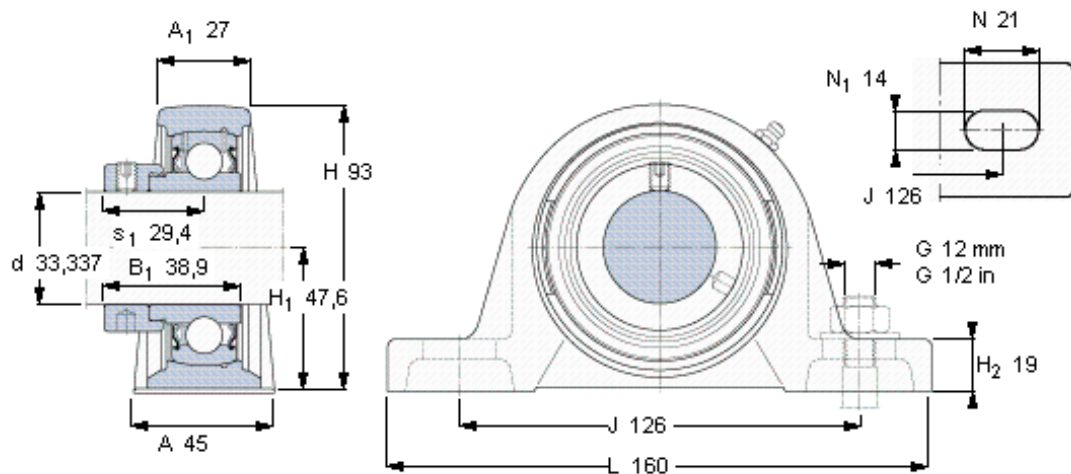

SKF SY 1.5/16 FM参数

主要尺寸	d	33.337	mm	-
	A	45	mm	-
	H	93	mm	-
	H ₁	47.6	mm	-
	L	160	mm	-
基本额定载荷	C	25500	N	动载荷
	C ₀	15300	N	静载荷
极限转速	带h6轴公差	5300	r/min	-
重量	重量	1640	g	-
型号	轴承单元	SY 1.5/16 FM	-	-
	轴承座	SY 507 U	-	-
	轴承	YET 207-105	-	-

SKF SY 1.5/16 FM图片

平头螺钉
适宜的止动环 [Nm]
六角键销尺寸 [mm]

3/8-24x3/4
16.5
4.7625

参考资料: <http://www.sozhou.com/p/35810acd.html>

平头螺钉

适宜的止动环 [Nm]

六角键销尺寸 [mm]

3/8-24x3/4