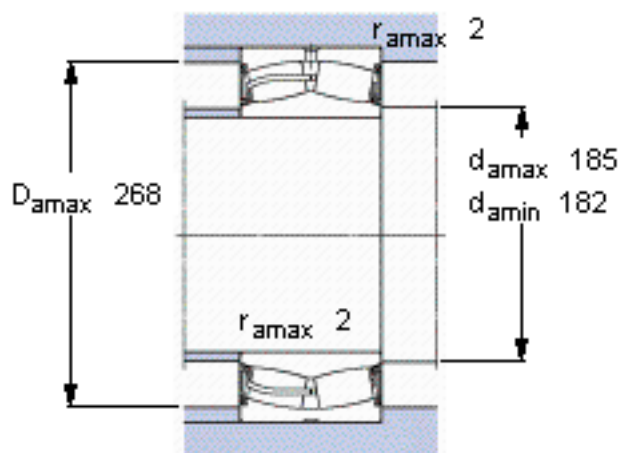

SKF 24134-2CS5/VT143 *参数

主要尺寸	d	170	mm	-
	D	280	mm	-
	B	109	mm	-
基本额定载荷	C	1220000	N	动载荷
	C_0	1860000	N	静载荷
疲劳载荷极限	P_u	170000	N	-
额定转速	参考转速	-	r/min	-
	极限转速	360	r/min	-
重量	重量	27500	g	-
型号	* SKF 探索者轴承	24134-2CS5/VT143 *	-	-

SKF 24134-2CS5/VT143 *图片

计算系数
e 0,37
Y₁ 1,8
Y₂ 2,7
Y₀ 1,8

计算系数
e 0,37
Y₁ 1,8
Y₂ 2,7
Y₀ 1,8

参考资料:<http://www.sozhou.com/p/359273d5.html>