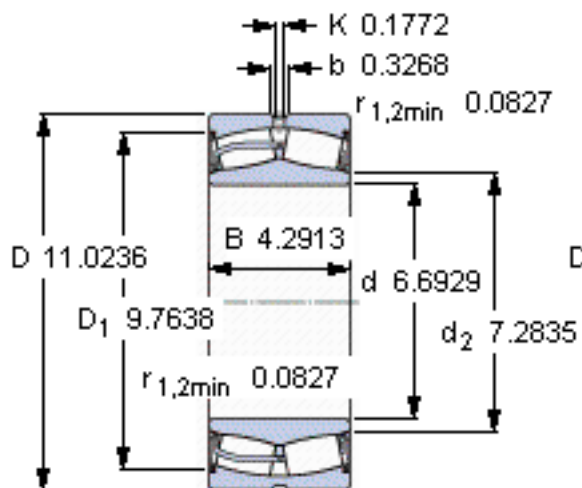

SKF 24134-2CS5/VT143 *参数

主要尺寸	d	170	mm	-
	D	280	mm	-
	B	109	mm	-
基本额定载荷	C	1220000	N	动载荷
	C_0	1860000	N	静载荷
疲劳载荷极限	P_u	170000	N	-
额定转速	参考转速	-	r/min	-
	极限转速	360	r/min	-
重量	重量	27500	g	-
型号	* SKF 探索者轴承	24134-2CS5/VT143 *	-	-

SKF 24134-2CS5/VT143 *图片

计算系数
e 0,37
Y₁ 1,8
Y₂ 2,7
Y₀ 1,8

计算系数
e 0,37
Y₁ 1,8
Y₂ 2,7
Y₀ 1,8

参考资料:<http://www.sozhou.com/p/359273d5.html>