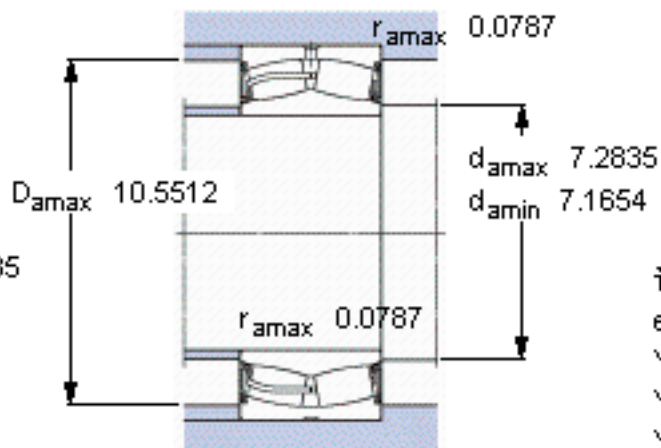

SKF 24134-2CS5/VT143 *参数

主要尺寸	d	170	mm	-
	D	280	mm	-
	B	109	mm	-
基本额定载荷	C	1220000	N	动载荷
	C_0	1860000	N	静载荷
疲劳载荷极限	P_u	170000	N	-
额定转速	参考转速	-	r/min	-
	极限转速	360	r/min	-
重量	重量	27500	g	-
型号	* SKF 探索者轴承	24134-2CS5/VT143 *	-	-

SKF 24134-2CS5/VT143 *图片

计算系数
e 0,37
Y₁ 1,8
Y₂ 2,7
Y₀ 1,8

计算系数
e 0,37
Y₁ 1,8
Y₂ 2,7
Y₀ 1,8

参考资料:<http://www.sozhou.com/p/359273d5.html>