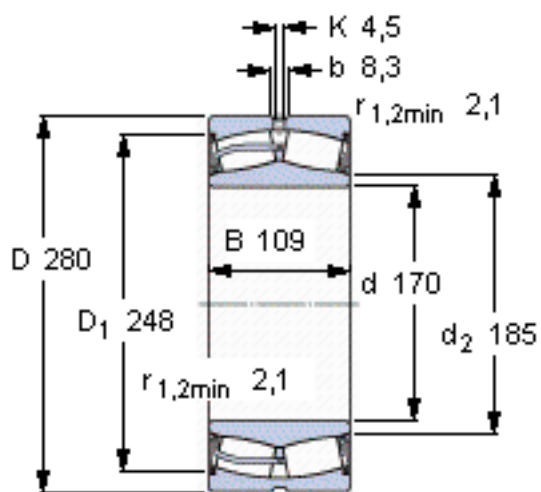

SKF 24134-2CS5/VT143 *参数

主要尺寸	d	170	mm	-
	D	280	mm	-
	B	109	mm	-
基本额定载荷	C	1220000	N	动载荷
	C_0	1860000	N	静载荷
疲劳载荷极限	P_u	170000	N	-
额定转速	参考转速	-	r/min	-
	极限转速	360	r/min	-
重量	重量	27500	g	-
型号	* SKF 探索者轴承	24134-2CS5/VT143 *	-	-

SKF 24134-2CS5/VT143 *图片

计算系数
e 0,37
Y₁ 1,8
Y₂ 2,7
Y₀ 1,8

计算系数
e 0,37
Y₁ 1,8
Y₂ 2,7
Y₀ 1,8

参考资料:<http://www.sozhou.com/p/359273d5.html>