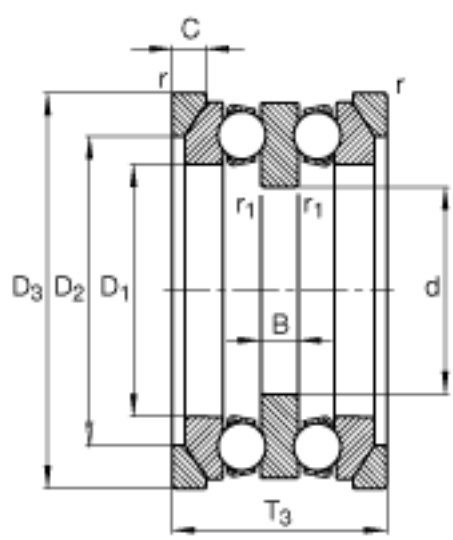

FAG 54207 + U207参数

尺寸	d	30	mm	-	
	D ₃	65	mm	-	
	T ₃	42	mm	-	
	A	21	mm	-	
	B	8	mm	-	
	C	7	mm	-	
	D	62	mm	-	
	D ₁	37	mm	-	
	D ₂	48	mm	-	
	D _{a max}	48	mm	-	
	d _{a max}	35	mm	-	
	R	50	mm	-	
	r _{1 min}	0.3	mm	-	
	r _{a max}	1	mm	-	
	r _{al max}	0.3	mm	-	
	r _{min}	1	mm	-	
	T ₂	37.8	mm	-	
	说明		U207		型号, 座圈
	重量	m	749	g	质量
		m ₁	57	g	质量, 座圈
基本额定载荷	C _a	35500	N	基本额定动载荷, 轴向	
	C _{0a}	67000	N	基本额定静载荷, 轴向	
尺寸	A	0.028		最小载荷系数	
极限转速	n _G	6000	r/min	极限转速	
疲劳极限载荷	C _{ua}	3000	N	疲劳极限载荷, 轴向	

FAG 54207 + U207图片

参考资料: <http://www.sozhou.com/p/359e4d7f.html>