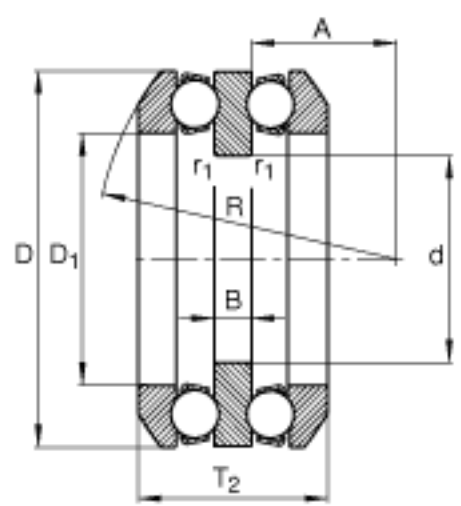

FAG 54207 + U207参数

尺寸	d	30	mm	-	
	D ₃	65	mm	-	
	T ₃	42	mm	-	
	A	21	mm	-	
	B	8	mm	-	
	C	7	mm	-	
	D	62	mm	-	
	D ₁	37	mm	-	
	D ₂	48	mm	-	
	D _{a max}	48	mm	-	
	d _{a max}	35	mm	-	
	R	50	mm	-	
	r _{1 min}	0.3	mm	-	
	r _{a max}	1	mm	-	
	r _{al max}	0.3	mm	-	
	r _{min}	1	mm	-	
	T ₂	37.8	mm	-	
	说明		U207		型号, 座圈
	重量	m	749	g	质量
		m ₁	57	g	质量, 座圈
基本额定载荷	C _a	35500	N	基本额定动载荷, 轴向	
	C _{0a}	67000	N	基本额定静载荷, 轴向	
尺寸	A	0.028		最小载荷系数	
极限转速	n _G	6000	r/min	极限转速	
疲劳极限载荷	C _{ua}	3000	N	疲劳极限载荷, 轴向	

FAG 54207 + U207图片

参考资料: <http://www.sozhou.com/p/359e4d7f.html>