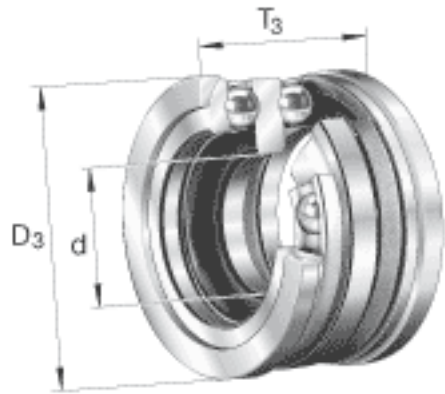

FAG 54207 + U207参数

尺寸	d	30	mm	-	
	D₃	65	mm	-	
	T₃	42	mm	-	
	A	21	mm	-	
	B	8	mm	-	
	C	7	mm	-	
	D	62	mm	-	
	D₁	37	mm	-	
	D₂	48	mm	-	
	D_{a max}	48	mm	-	
	d_{a max}	35	mm	-	
	R	50	mm	-	
	r_{1 min}	0.3	mm	-	
	r_{a max}	1	mm	-	
	r_{al max}	0.3	mm	-	
	r_{min}	1	mm	-	
	T₂	37.8	mm	-	
	说明		U207		型号, 座圈
	重量	m	749	g	质量
		m₁	57	g	质量, 座圈
基本额定载荷	C_a	35500	N	基本额定动载荷, 轴向	
	C_{0a}	67000	N	基本额定静载荷, 轴向	
尺寸	A	0.028		最小载荷系数	
极限转速	n_G	6000	r/min	极限转速	
疲劳极限载荷	C_{ua}	3000	N	疲劳极限载荷, 轴向	

FAG 54207 + U207图片

参考资料: <http://www.sozhou.com/p/359e4d7f.html>