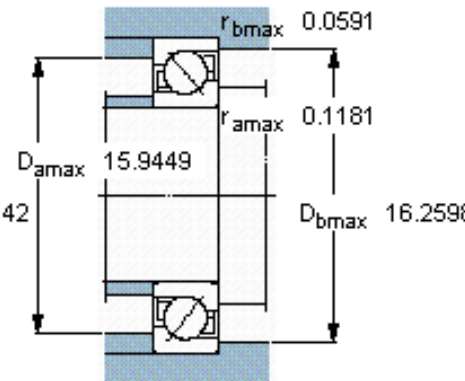

SKF 7056 BGM参数

主要尺寸	d	280	mm	-
	D	420	mm	-
	B	65	mm	-
基本额定载荷	C	338000	N	动载荷
	C_0	540000	N	静载荷
疲劳载荷极限	P_u	12200	N	-
额定转速	参考转速	1500	r/min	-
	极限转速	1600	r/min	-
重量	重量	30000	g	-
型号	* SKF 探索者轴承	7056 BGM	-	-

SKF 7056 BGM图片

参考资料:<http://www.sozhou.com/p/35a382c3.html>

计算系数

k_r 0,083

k_a 0,9

e 1,14

X 0,35

Y 0,57

Y_0 0,26