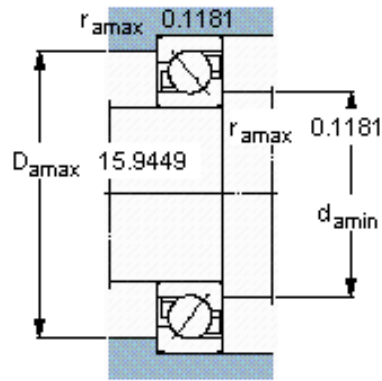

计算系数

k_r 0,083

k_a 0,9

e 1,14

X 0,35

Y 0,57

Y_0 0,26