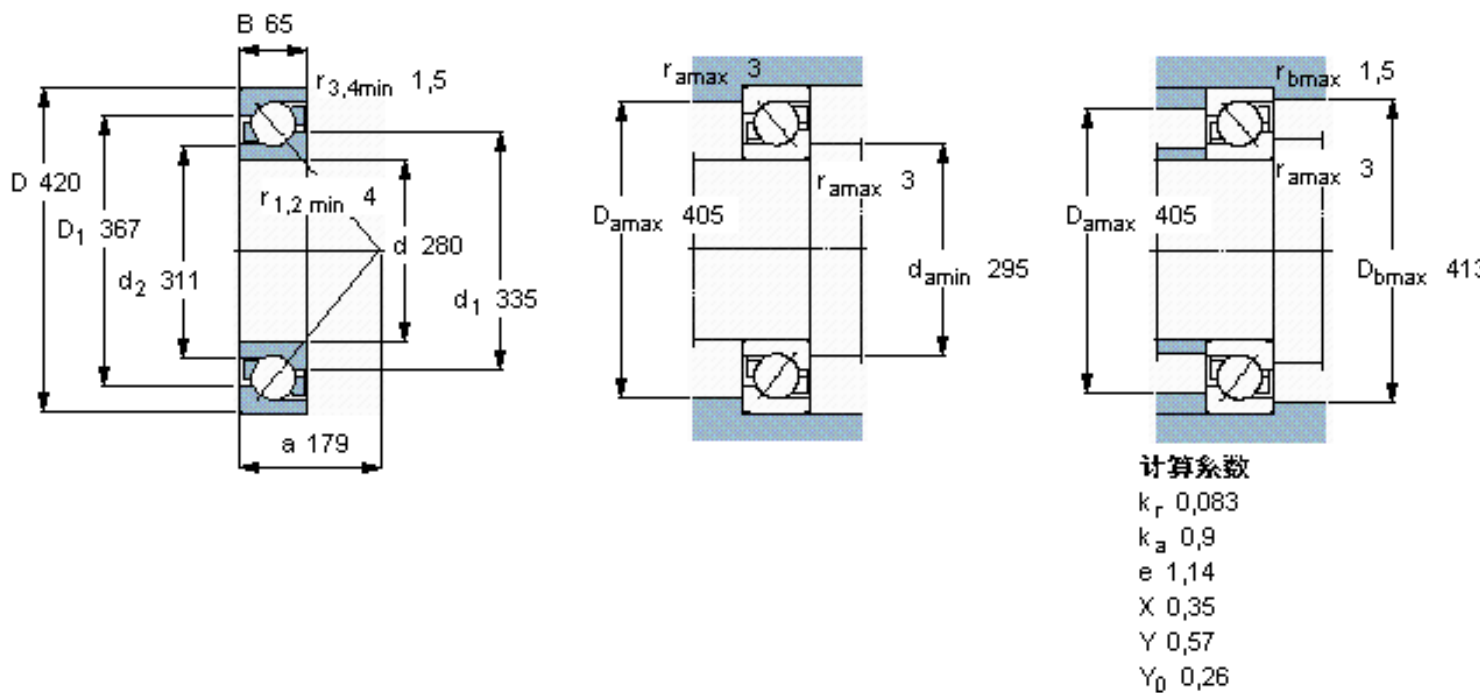

SKF 7056 BGM参数

主要尺寸	d	280	mm	-
	D	420	mm	-
	B	65	mm	-
基本额定载荷	C	338000	N	动载荷
	C_0	540000	N	静载荷
疲劳载荷极限	P_u	12200	N	-
额定转速	参考转速	1500	r/min	-
	极限转速	1600	r/min	-
重量	重量	30000	g	-
型号	* SKF 探索者轴承	7056 BGM	-	-

SKF 7056 BGM图片

参考资料:<http://www.sozhou.com/p/35a382c3.html>

计算系数

k_r 0,083

k_a 0,9

e 1,14

X 0,35

Y 0,57

Y_0 0,26