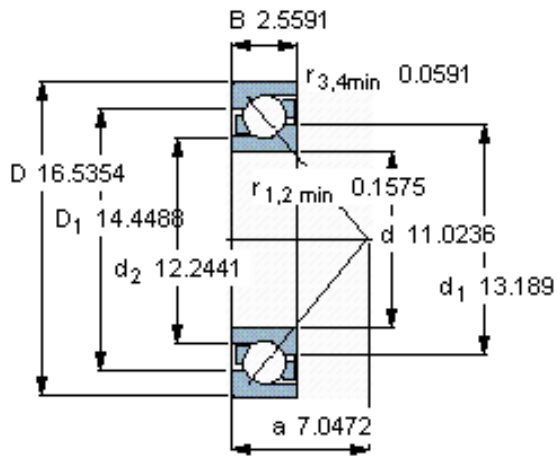

SKF 7056 BGM参数

主要尺寸	d	280	mm	-
	D	420	mm	-
	B	65	mm	-
基本额定载荷	C	338000	N	动载荷
	C_0	540000	N	静载荷
疲劳载荷极限	P_u	12200	N	-
额定转速	参考转速	1500	r/min	-
	极限转速	1600	r/min	-
重量	重量	30000	g	-
型号	* SKF 探索者轴承	7056 BGM	-	-

SKF 7056 BGM图片

参考资料:<http://www.sozhou.com/p/35a382c3.html>

计算系数

k_r 0,083

k_a 0,9

e 1,14

X 0,35

Y 0,57

Y_0 0,26