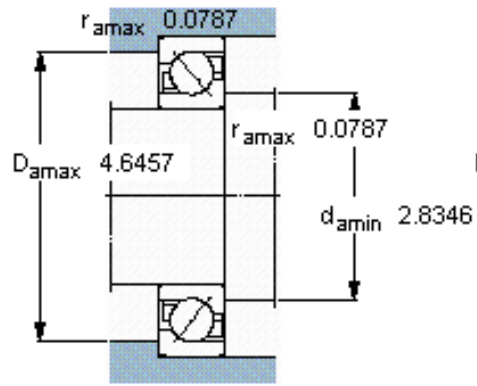

SKF 7312 BECBP *参数

主要尺寸	d	60	mm	-
	D	130	mm	-
	B	31	mm	-
基本额定载荷	C	104000	N	动载荷
	C_0	76500	N	静载荷
疲劳载荷极限	P_u	3200	N	-
额定转速	参考转速	6700	r/min	-
	极限转速	6700	r/min	-
重量	重量	1710	g	-
型号	* SKF 探索者轴承	7312 BECBP *	-	-

SKF 7312 BECBP *图片

参考资料: <http://www.sozhou.com/p/35a5c506.html>

计算系数

- k_r 0,1
- k_a 1,6
- e 1,14
- X 0,35
- Y 0,57
- Y_0 0,26