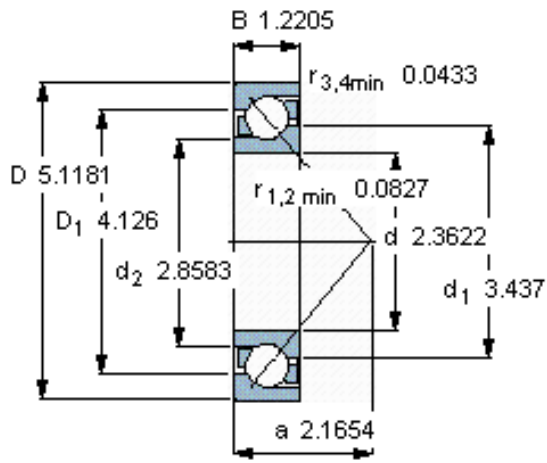

SKF 7312 BECBP *参数

主要尺寸	d	60	mm	-
	D	130	mm	-
	B	31	mm	-
基本额定载荷	C	104000	N	动载荷
	C_0	76500	N	静载荷
疲劳载荷极限	P_u	3200	N	-
额定转速	参考转速	6700	r/min	-
	极限转速	6700	r/min	-
重量	重量	1710	g	-
型号	* SKF 探索者轴承	7312 BECBP *	-	-

SKF 7312 BECBP *图片

参考资料: <http://www.sozhou.com/p/35a5c506.html>

计算系数

- k_r 0,1
- k_a 1,6
- e 1,14
- X 0,35
- Y 0,57
- Y_0 0,26