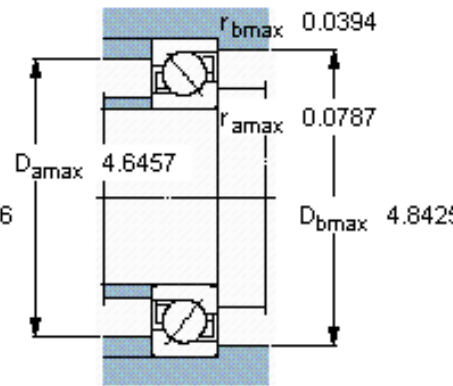

SKF 7312 BECBP *参数

主要尺寸	d	60	mm	-
	D	130	mm	-
	B	31	mm	-
基本额定载荷	C	104000	N	动载荷
	C_0	76500	N	静载荷
疲劳载荷极限	P_u	3200	N	-
额定转速	参考转速	6700	r/min	-
	极限转速	6700	r/min	-
重量	重量	1710	g	-
型号	* SKF 探索者轴承	7312 BECBP *	-	-

SKF 7312 BECBP *图片

参考资料: <http://www.sozhou.com/p/35a5c506.html>

计算系数

- k_r 0,1
- k_a 1,6
- e 1,14
- X 0,35
- Y 0,57
- Y_0 0,26