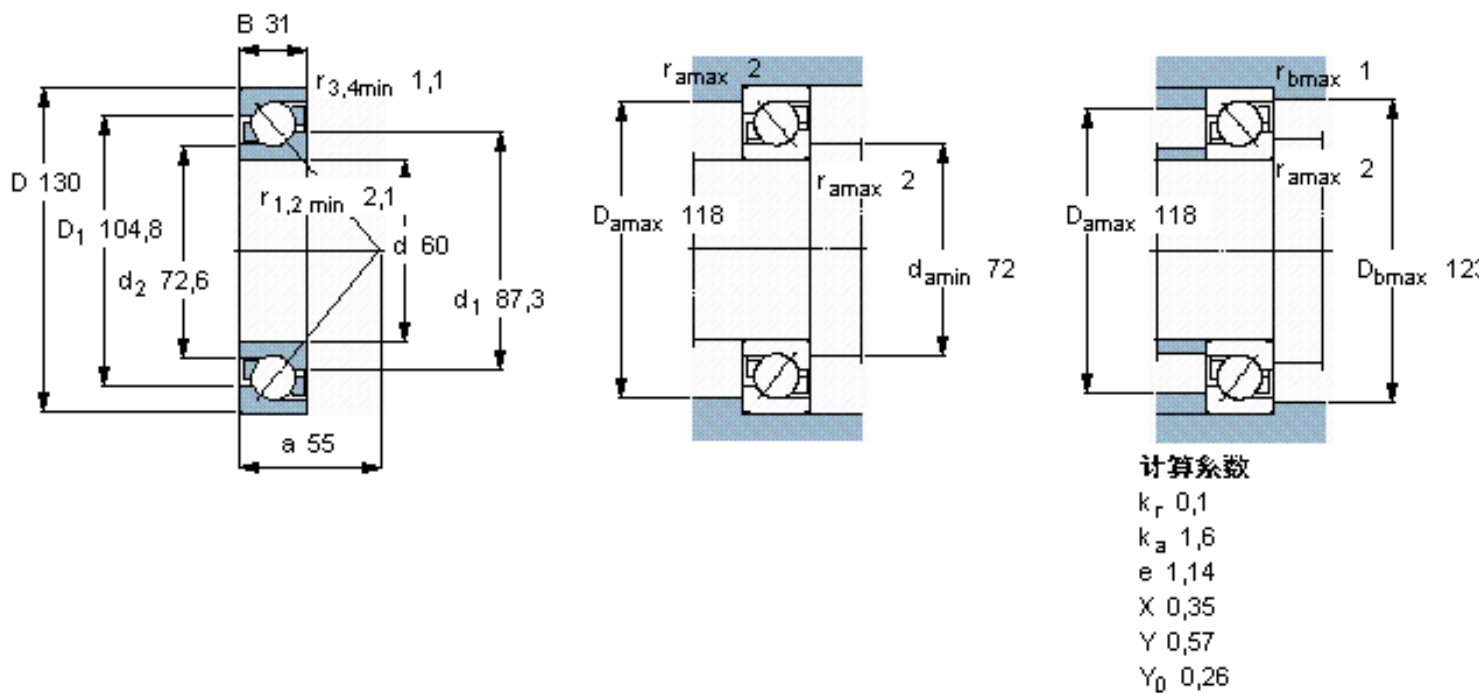

SKF 7312 BECBP *参数

主要尺寸	d	60	mm	-
	D	130	mm	-
	B	31	mm	-
基本额定载荷	C	104000	N	动载荷
	C_0	76500	N	静载荷
疲劳载荷极限	P_u	3200	N	-
额定转速	参考转速	6700	r/min	-
	极限转速	6700	r/min	-
重量	重量	1710	g	-
型号	* SKF 探索者轴承	7312 BECBP *	-	-

SKF 7312 BECBP *图片

参考资料: <http://www.sozhou.com/p/35a5c506.html>

计算系数

- k_r 0,1
- k_a 1,6
- e 1,14
- X 0,35
- Y 0,57
- Y_0 0,26