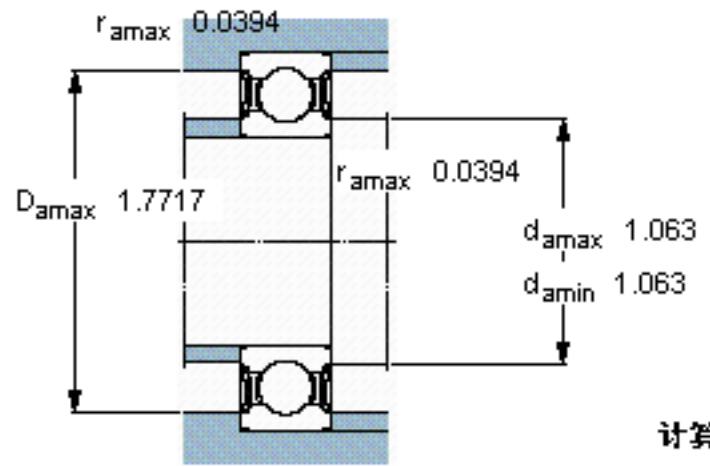

计算系数

k_r 0,03

f_0 12