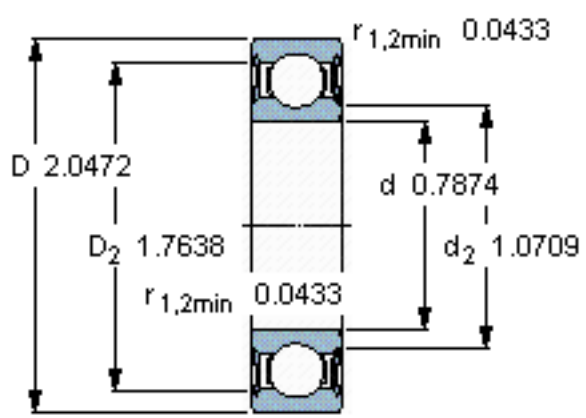

计算系数

k_r 0,03

f_0 12