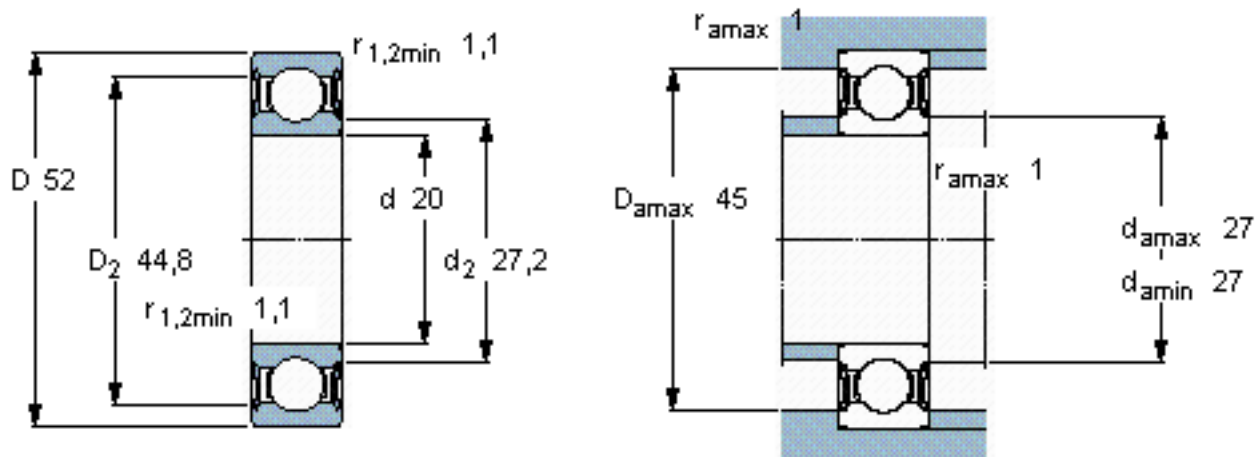

SKF 6304-2RSL *参数

主要尺寸	d	20	mm	-
	D	52	mm	-
	B	15	mm	-
基本额定载荷	C	16800	N	动载荷
	C_0	7800	N	静载荷
疲劳载荷极限	P_u	335	N	-
额定转速	参考转速	30000	r/min	-
	极限转速	15000	r/min	-
重量	重量	140	g	-
型号	* SKF 探索者轴承	6304-2RSL *	-	-

SKF 6304-2RSL *图片