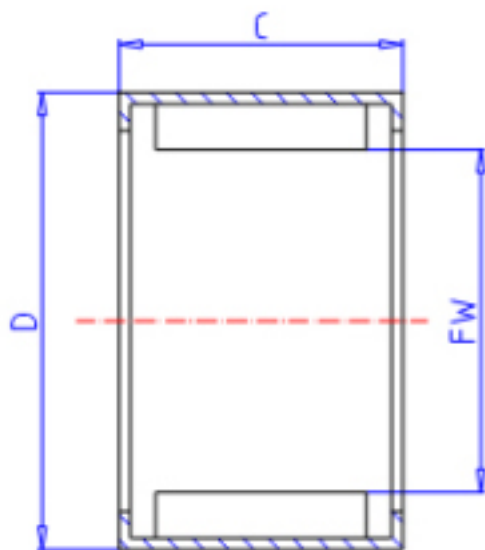

KOYO BTM2428参数

主要尺寸	FW	24.0	mm	内径
	C	28	mm	宽度
	D	31	mm	外径
型号	ORDER	BTM2428		型号
基本额定载荷	CR	23700	N	动载荷
	C0	42600	N	静载荷
极限转速	NO	15000	1/min	油润滑

KOYO BTM2428图片

参考资料:<http://www.sozhou.com/p/35b5bab8.html>