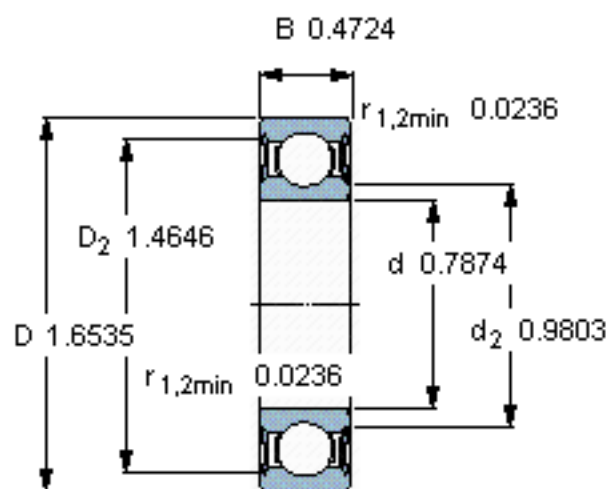

SKF 6004-2RSLTN9/HC5C3WT参数

主要尺寸	d	20	mm	-
	D	42	mm	-
	B	12	mm	-
基本额定载荷	C	9950	N	动载荷
	$C_0$	5000	N	静载荷
疲劳载荷极限	$P_u$	212	N	-
额定转速	参考转速	48000	r/min	-
	极限转速	32000	r/min	-
重量	重量	62	g	-
型号	型号	6004-2RSLTN9/HC5C3WT	-	-

SKF 6004-2RSLTN9/HC5C3WT图片

参考资料:<http://www.sozhou.com/p/35bb32f7.html>

计算系数

$f_0$  14