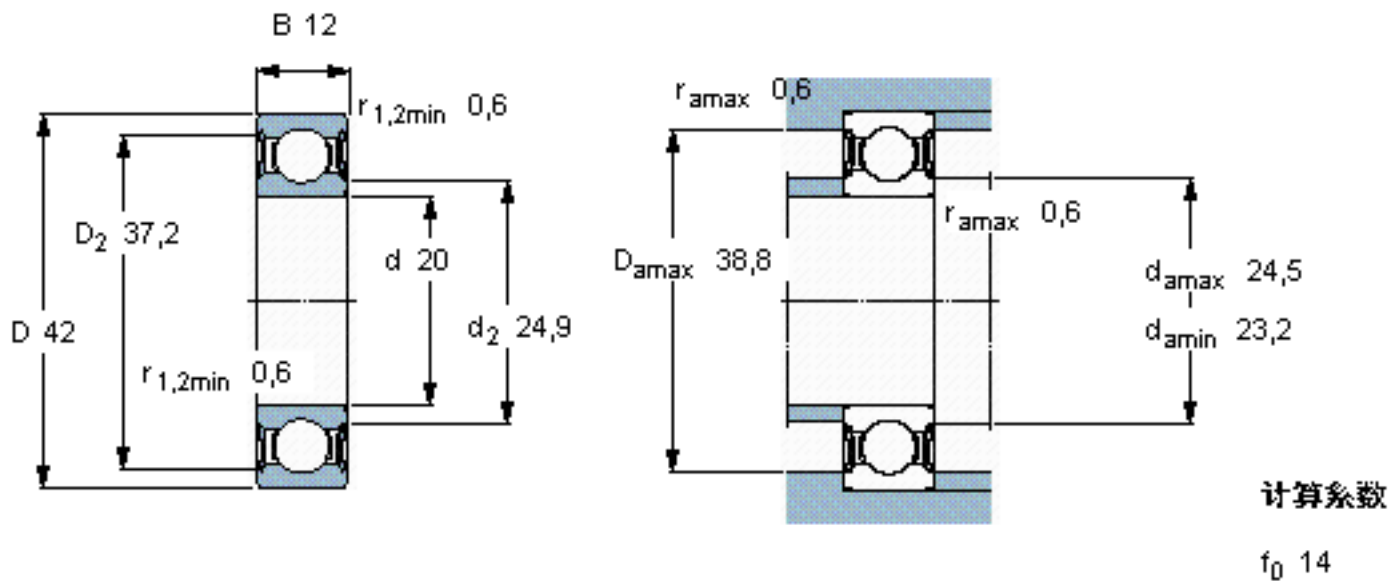

SKF 6004-2RSLTN9/HC5C3WT参数

主要尺寸	d	20	mm	-
	D	42	mm	-
	B	12	mm	-
基本额定载荷	C	9950	N	动载荷
	$C_0$	5000	N	静载荷
疲劳载荷极限	$P_u$	212	N	-
额定转速	参考转速	48000	r/min	-
	极限转速	32000	r/min	-
重量	重量	62	g	-
型号	型号	6004-2RSLTN9/HC5C3WT	-	-

SKF 6004-2RSLTN9/HC5C3WT图片

参考资料:<http://www.sozhou.com/p/35bb32f7.html>

计算系数

$f_0$  14