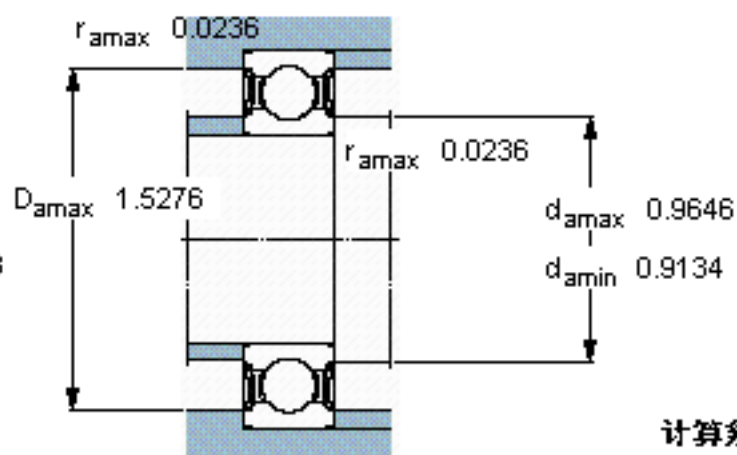

SKF 6004-2RSLTN9/HC5C3WT参数

主要尺寸	d	20	mm	-
	D	42	mm	-
	B	12	mm	-
基本额定载荷	C	9950	N	动载荷
	$C_0$	5000	N	静载荷
疲劳载荷极限	$P_u$	212	N	-
额定转速	参考转速	48000	r/min	-
	极限转速	32000	r/min	-
重量	重量	62	g	-
型号	型号	6004-2RSLTN9/HC5C3WT	-	-

SKF 6004-2RSLTN9/HC5C3WT图片

参考资料:<http://www.sozhou.com/p/35bb32f7.html>

计算系数

$f_0$  14