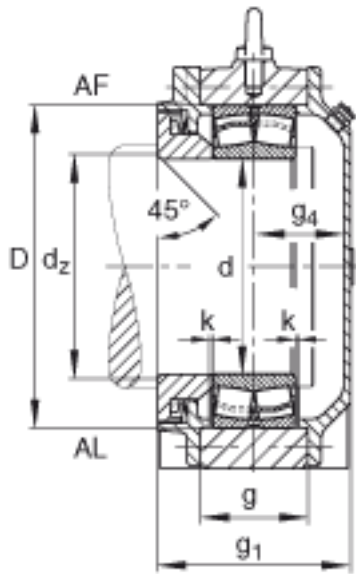

FAG BND2224-Z-T-AL-S参数

尺寸	d	120	mm	-
	a	470	mm	-
	h ₁	300	mm	-
	g ₁	143	mm	-
	b	140	mm	-
	c	42	mm	-
	D	215	mm	-
	d _z	128	mm	-
	g	77	mm	-
	h	150	mm	-
	k	2.5	mm	-
	m	370	mm	-
	n	75	mm	-
	s	M24		-
说明	s ₂	M12		-
尺寸	t	245	mm	-
	u	30	mm	-
	v	35	mm	-
说明	s ₂	6		数量
		22224		型号, 轴承
重量	m ₁	58000	g	质量, 轴承座
说明		BND2224		型号, 轴承座
尺寸	g ₄	61	mm	-

FAG BND2224-Z-T-AL-S图片

参考资料:<http://www.sozhou.com/p/35d42217.html>