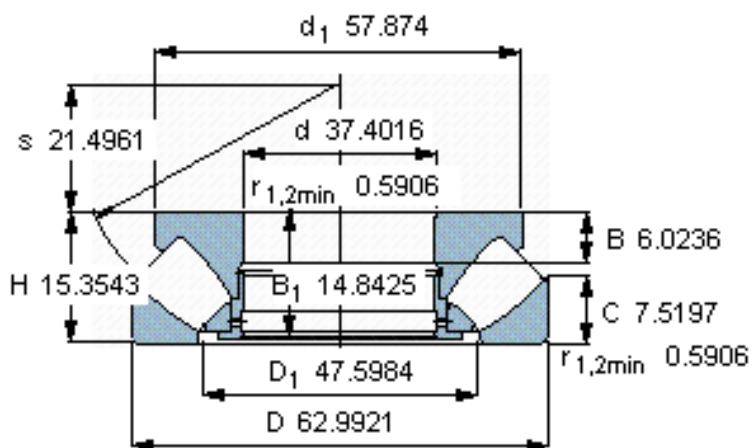

### SKF 294/950 EF参数

主要尺寸	d	950	mm	-
	D	1600	mm	-
	H	390	mm	-
基本额定载荷	C	28200000	N	动载荷
	$C_0$	132000000	N	静载荷
疲劳载荷极限	$P_u$	7800000	N	-
最小载荷系数	参考转速	1700	-	-
额定转速	额定转度	140	r/min	-
	极限转速	280	r/min	-
重量	重量	3065000	g	-
型号	* SKF 探索者轴承	294/950 EF	-	-

### SKF 294/950 EF图片

参考资料:<http://www.sozhou.com/p/35ecca86.html>