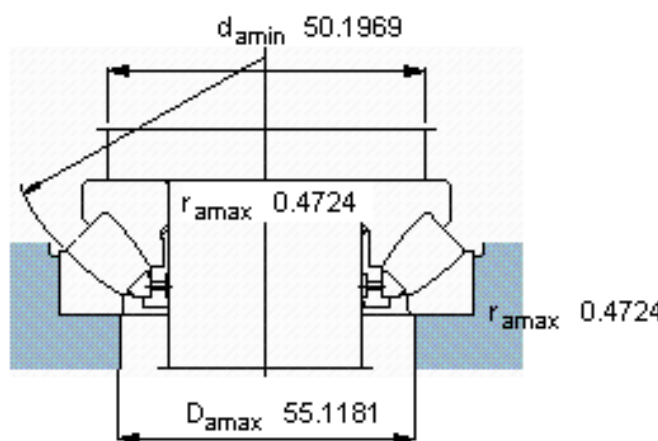

SKF 294/950 EF参数

主要尺寸	d	950	mm	-
	D	1600	mm	-
	H	390	mm	-
基本额定载荷	C	28200000	N	动载荷
	C_0	132000000	N	静载荷
疲劳载荷极限	P_u	7800000	N	-
最小载荷系数	参考转速	1700	-	-
额定转速	额定转度	140	r/min	-
	极限转速	280	r/min	-
重量	重量	3065000	g	-
型号	* SKF 探索者轴承	294/950 EF	-	-

SKF 294/950 EF图片