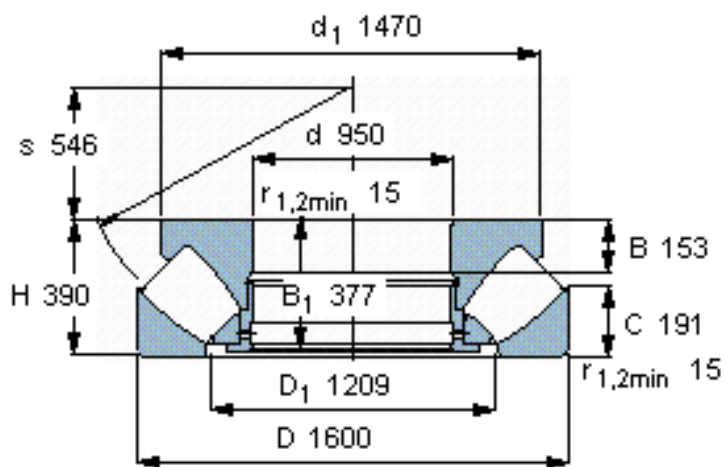

### SKF 294/950 EF参数

主要尺寸	d	950	mm	-
	D	1600	mm	-
	H	390	mm	-
基本额定载荷	C	28200000	N	动载荷
	$C_0$	132000000	N	静载荷
疲劳载荷极限	$P_u$	7800000	N	-
最小载荷系数	参考转速	1700	-	-
额定转速	额定转度	140	r/min	-
	极限转速	280	r/min	-
重量	重量	3065000	g	-
型号	* SKF 探索者轴承	294/950 EF	-	-

### SKF 294/950 EF图片

参考资料:<http://www.sozhou.com/p/35ecca86.html>