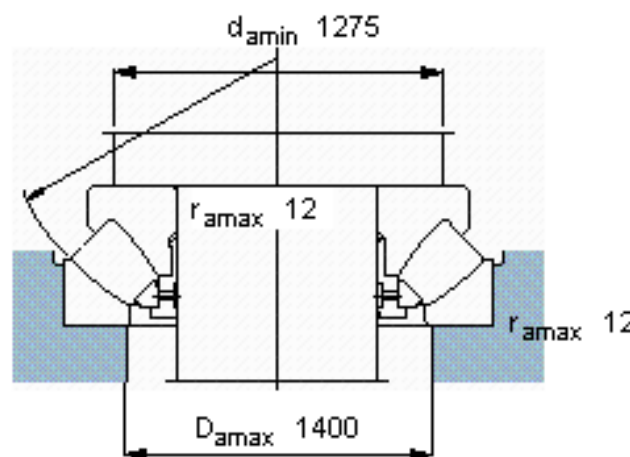

SKF 294/950 EF参数

主要尺寸	d	950	mm	-
	D	1600	mm	-
	H	390	mm	-
基本额定载荷	C	28200000	N	动载荷
	C_0	132000000	N	静载荷
疲劳载荷极限	P_u	7800000	N	-
最小载荷系数	参考转速	1700	-	-
额定转速	额定转度	140	r/min	-
	极限转速	280	r/min	-
重量	重量	3065000	g	-
型号	* SKF 探索者轴承	294/950 EF	-	-

SKF 294/950 EF图片