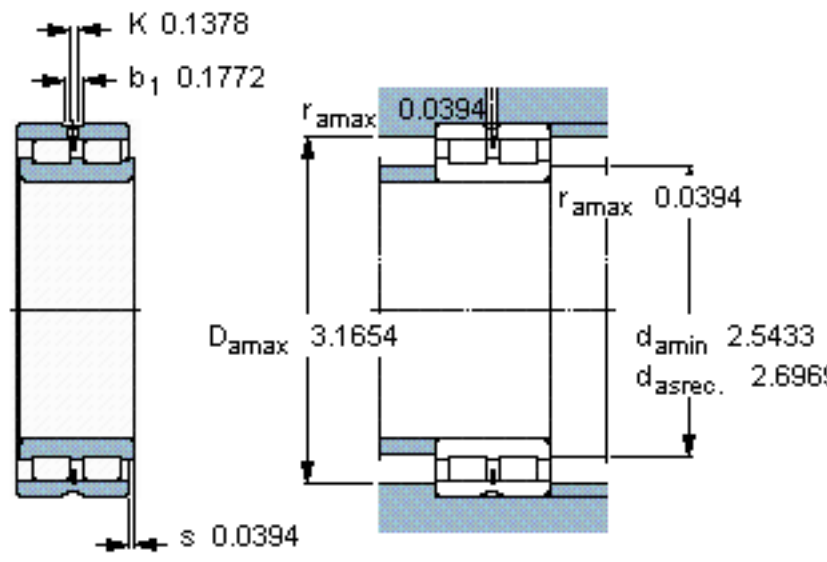

计算系数

k_r 0,25