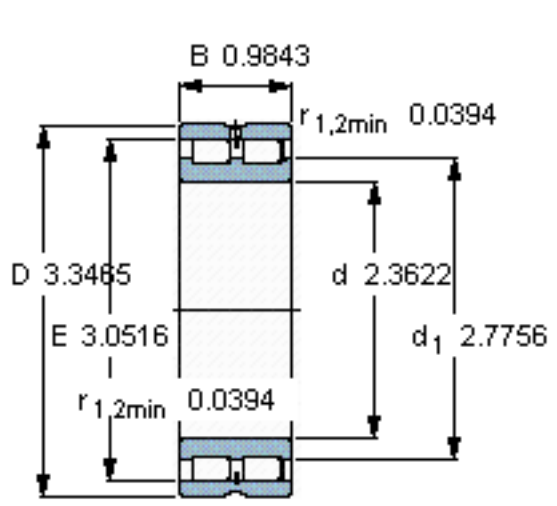

计算系数

k_r 0,25