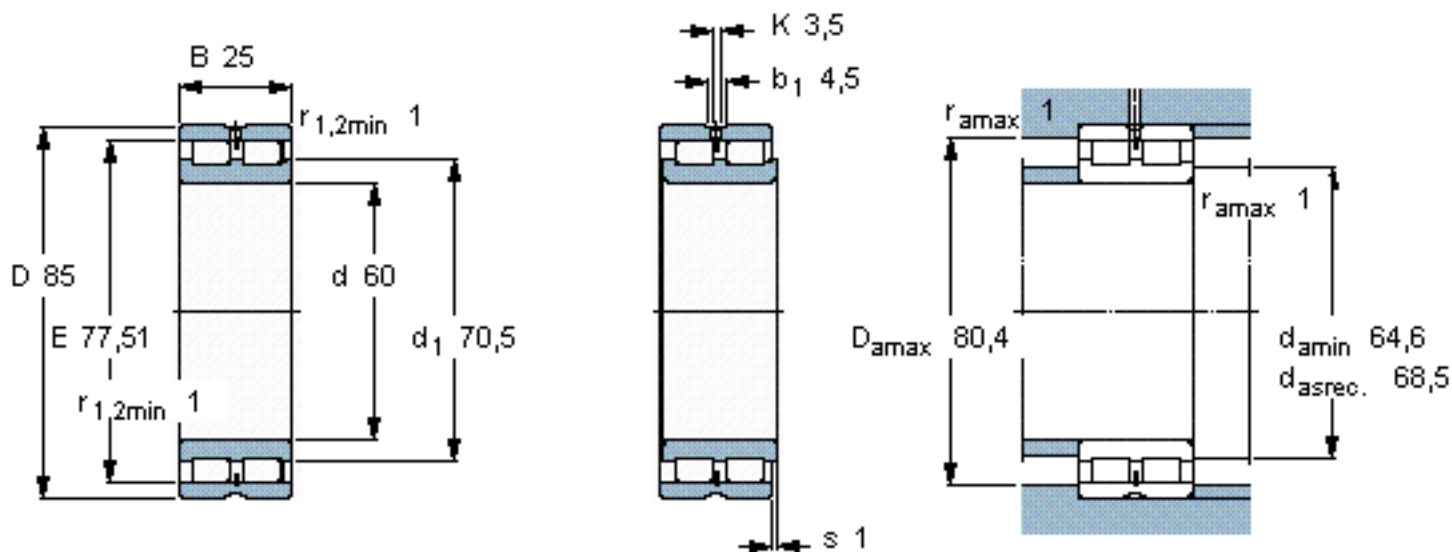

SKF NNCL 4912 CV参数

主要尺寸	d	60	mm	-
	D	85	mm	-
	B	25	mm	-
基本额定载荷	C	78100	N	动载荷
	C_0	137000	N	静载荷
疲劳载荷极限	P_u	14300	N	-
额定转速	参考转速	3600	r/min	-
	极限转速	4500	r/min	-
重量	重量	470	g	-
型号	型号	NNCL 4912 CV	-	-

SKF NNCL 4912 CV图片