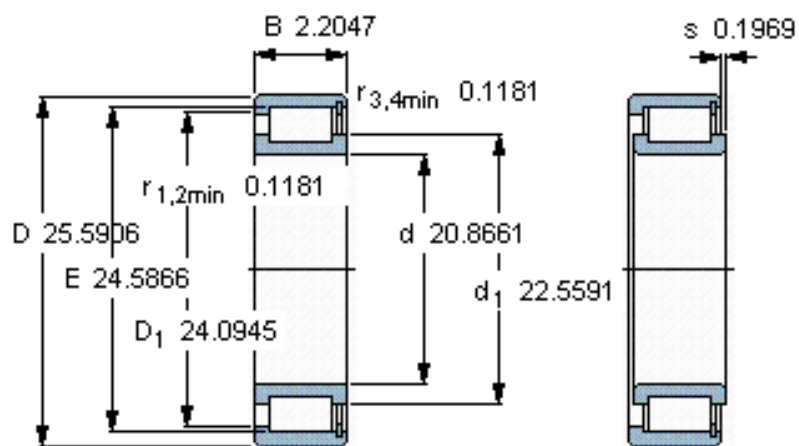

计算系数

k_r 0,1

e 0,2 Y 0,6