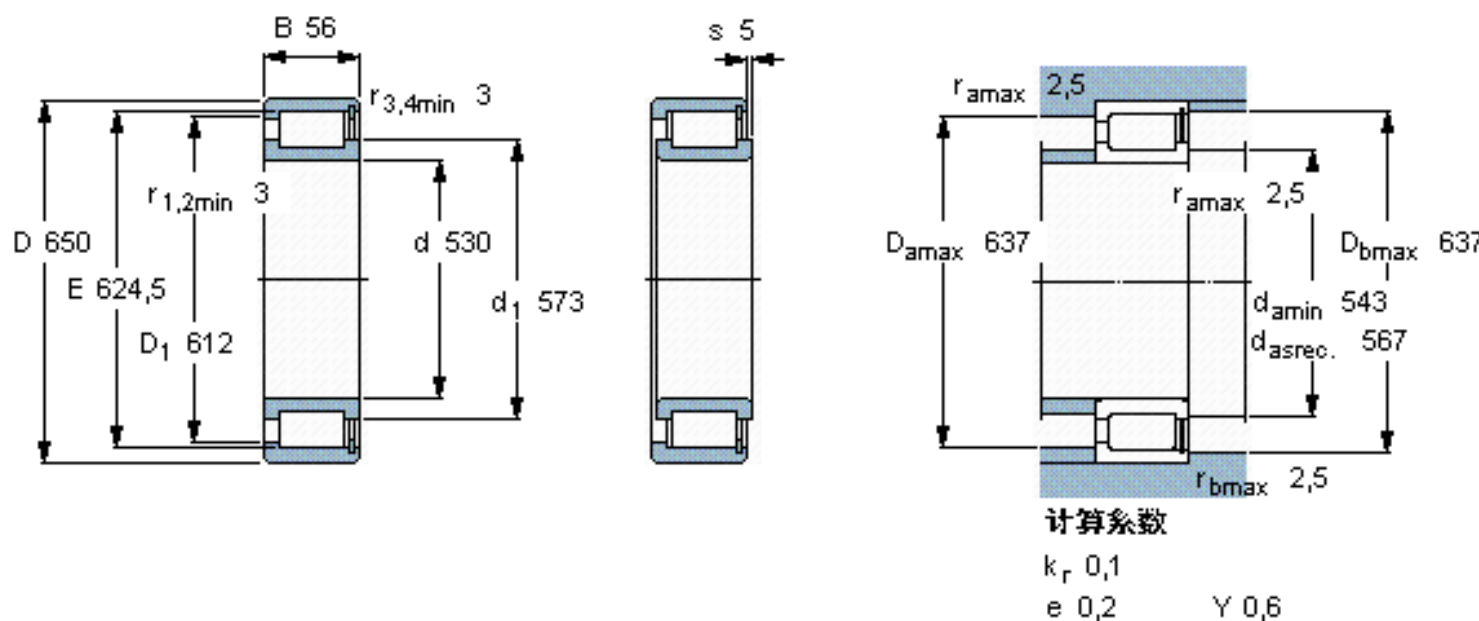

SKF NCF 18/530 V参数

主要尺寸	d	530	mm	-
	D	650	mm	-
	B	56	mm	-
基本额定载荷	C	990000	N	动载荷
	C_0	2240000	N	静载荷
疲劳载荷极限	P_u	180000	N	-
额定转速	参考转速	360	r/min	-
	极限转速	450	r/min	-
重量	重量	38500	g	-
型号	型号	NCF 18/530 V	-	-

SKF NCF 18/530 V图片