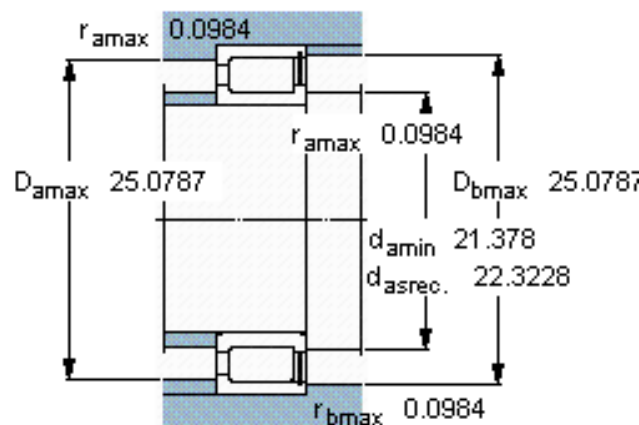

计算系数

k_r 0,1

e 0,2 Y 0,6