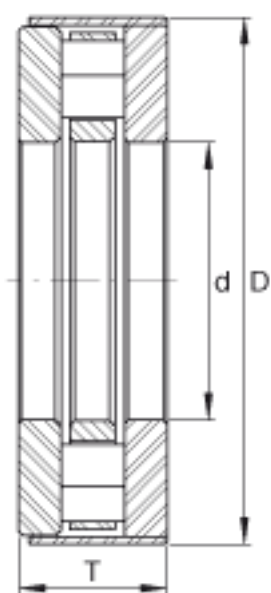

INA RCT30-B参数

尺寸	d	90.4875	mm	-
	D	161.925	mm	-
	T	34.925	mm	-
重量	m	3114	g	质量
基本额定载荷	C_a	340000	N	基本额定动载荷, 轴向
	C_{0a}	1040000	N	基本额定静载荷, 轴向
极限转速	n_G	1500	r/min	极限转速

INA RCT30-B图片

参考资料:<http://www.sozhou.com/p/36168a27.html>