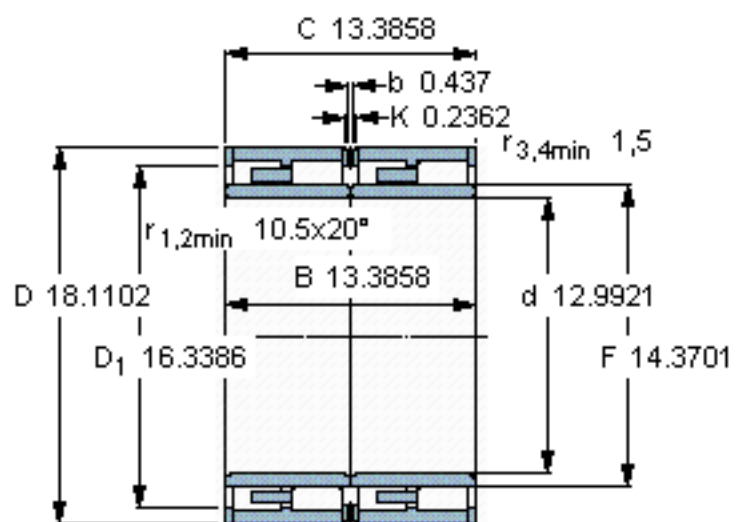

SKF 313445 C参数

主要尺寸	d	330	mm	-
	D	460	mm	-
	B	340	mm	-
	C	340	mm	-
基本额定载荷	C	4180000	N	动载荷
	C_0	10200000	N	静载荷
疲劳载荷极限	P_u	950000	N	-
重量	重量	175000	g	-
型号	型号	313445 C	-	-

SKF 313445 C图片

设计
BC4.8/W33/M

计算系数
 k_r 0,65

参考资料:<http://www.sozhou.com/p/364720e2.html>

设计

BC4.8/W33M

计算系数

k_r 0,65