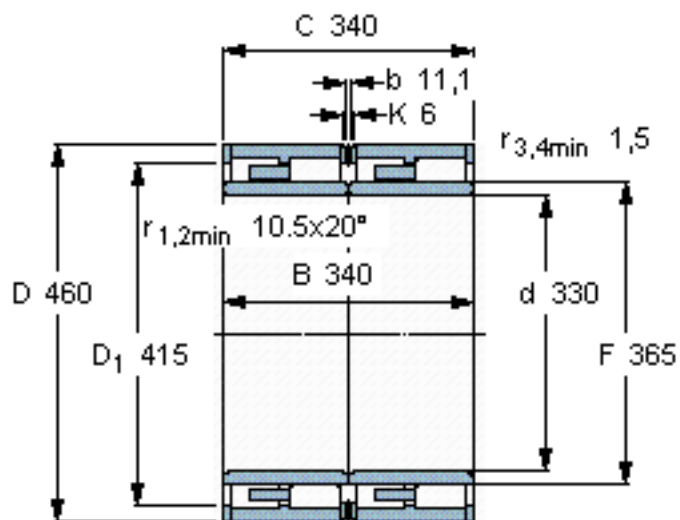

SKF 313445 C参数

主要尺寸	d	330	mm	-
	D	460	mm	-
	B	340	mm	-
	C	340	mm	-
基本额定载荷	C	4180000	N	动载荷
	C_0	10200000	N	静载荷
疲劳载荷极限	P_u	950000	N	-
重量	重量	175000	g	-
型号	型号	313445 C	-	-

SKF 313445 C图片

设计
BC4.8/W33/M

计算系数
 k_r 0,65

参考资料:<http://www.sozhou.com/p/364720e2.html>

设计

BC4.8/W33M

计算系数

k_r 0,65