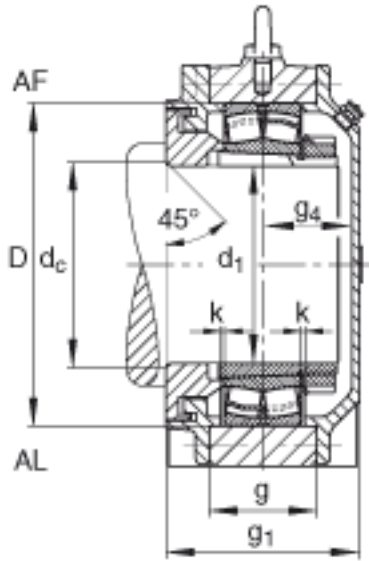

FAG BND3036-H-C-Y-AF-S参数

尺寸	m	450	mm	-
	n	100	mm	-
	s	M30		-
说明	s <sub>2</sub>	M12		-
尺寸	t	310	mm	-
	u	36	mm	-
	v	45	mm	-
说明	s <sub>2</sub>	8		数量
		23036K		型号, 轴承
其他		H3036		质量, 紧定套
重量	m <sub>1</sub>	70000	g	质量, 轴承座
说明		BND3036		型号, 轴承座
尺寸	d <sub>1</sub>	160	mm	-
	a	540	mm	-
	h <sub>1</sub>	360	mm	-
	g <sub>1</sub>	176	mm	-
	b	170	mm	-
	c	52	mm	-
	D	280	mm	-
	d <sub>c</sub>	168	mm	-
	g <sub>4</sub>	80	mm	-
	h	180	mm	-
	g	100	mm	-

FAG BND3036-H-C-Y-AF-S图片

参考资料:<http://www.sozhou.com/p/36503c00.html>