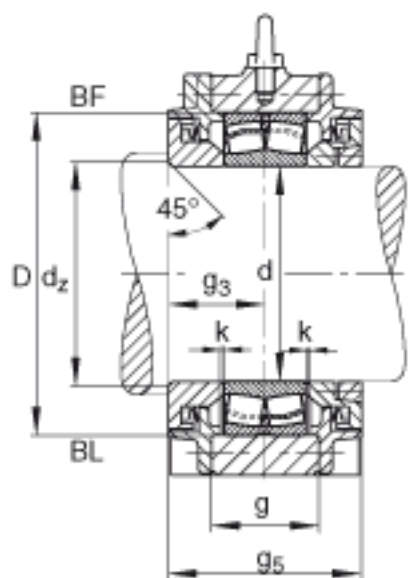

FAG BND2232-Z-T-BL-S参数

尺寸	d	160	mm	-
	a	600	mm	-
	h ₁	385	mm	-
	b	180	mm	-
	c	58	mm	-
	D	290	mm	-
	d _Z	172	mm	-
	g	106	mm	-
	g ₃	103	mm	-
	g ₅	206	mm	-
	h	190	mm	-
	k	3	mm	-
	m	490	mm	-
	n	105	mm	-
	s	M30		-
说明	s ₂	M16		-
尺寸	t	330	mm	-
	u	36	mm	-
	v	45	mm	-
说明	s ₂	6		数量
		22232		型号, 轴承
重量	m ₁	100000	g	质量, 轴承座
说明		BND2232		型号, 轴承座

FAG BND2232-Z-T-BL-S图片

参考资料:<http://www.sozhou.com/p/366b5b44.html>